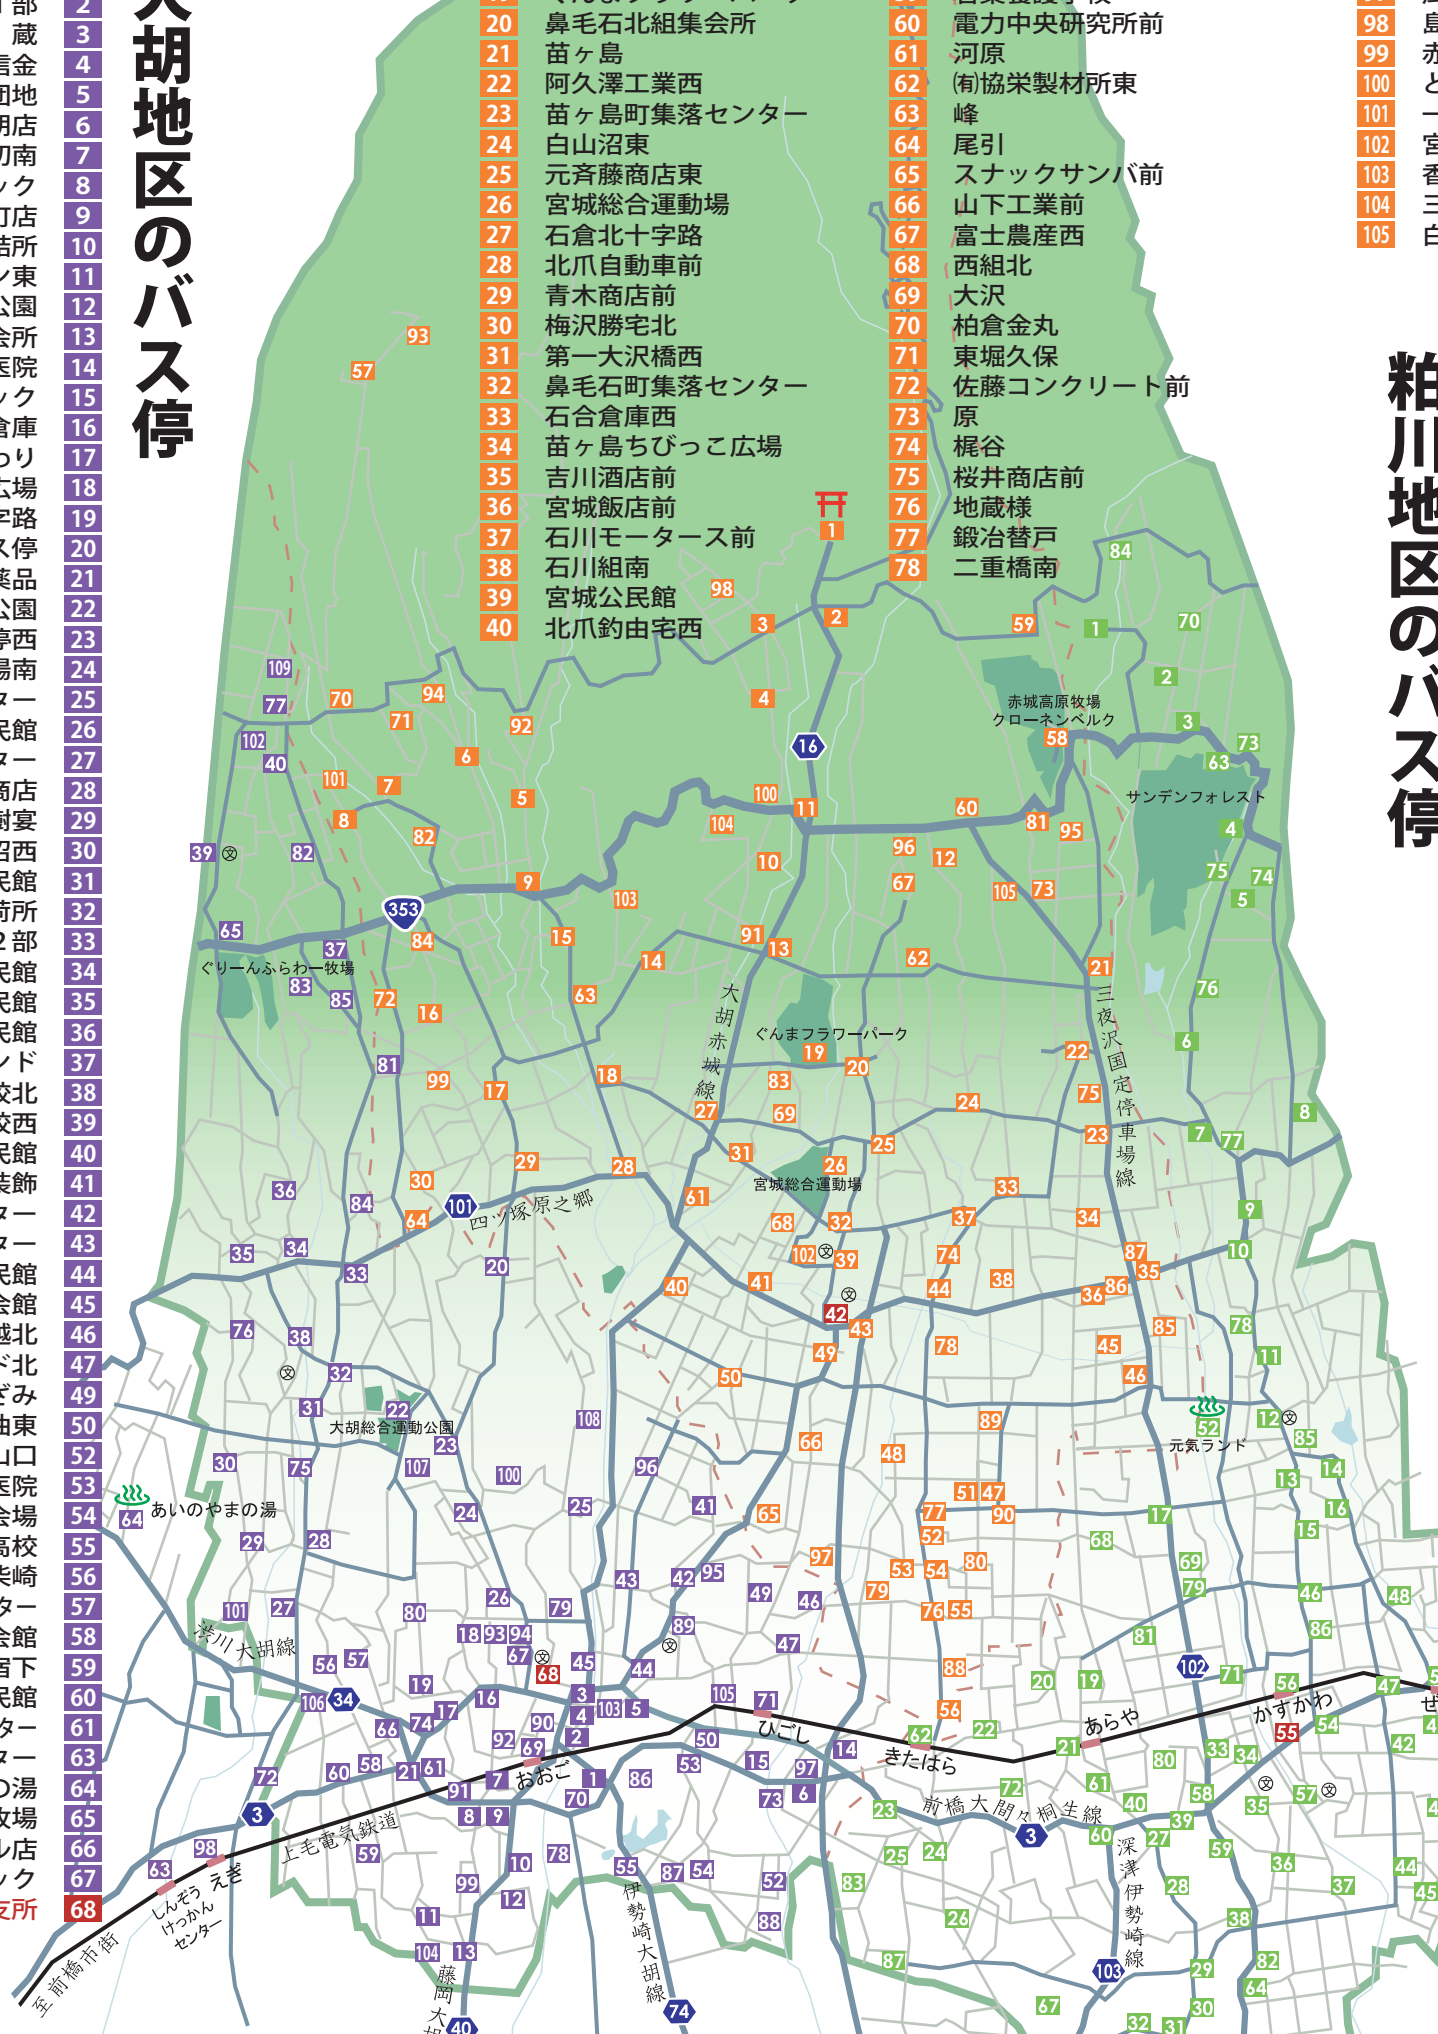

1. 41 赤城寺南駐車場
2. 42 宮城支所
3. 43 みやぎクリニック
4. 44 苗ヶ島駐在所前
5. 45 馬場区民広場
6. 46 馬場南十字路
7. 47 元磯田商店前
8. 48 勢多典礼前
9. 49 新和物流北
10. 50 前原コミュニティセンター
11. 51 世良田薬師前
12. 52 大前田集落センター
13. 53 大東工業前
14. 54 魚友前
15. 55 元川東飼育所前
16. 56 元前発前
17. 57 赤芝Y M C A キャンプ場西
18. 58 赤城高原牧場クローネンベルク
19. 59 若葉養護学校
20. 60 電力中央研究所前
21. 61 河原
22. 62 (有)協栄製材所東
23. 63 峰
24. 64 尾引
25. 65 スナックサンバ前
26. 66 山下工業前
27. 67 富士農産西
28. 68 西組北
29. 69 大沢
30. 70 柏倉金丸
31. 71 東堀久保
32. 72 佐藤コンクリート前
33. 73 原
34. 74 梶谷
35. 75 桜井商店前
36. 76 地藏様
37. 77 鍛冶替戸
38. 78 二重橋南

1. 79 阿久澤建材北
2. 80 岩崎牧場北
3. 81 千本桜入口
4. 82 中堀久保墓地
5. 83 柏倉3区ごみステーション北
6. 84 横沢元宅西
7. 85 北替戸沼西
8. 86 馬場町集落センター
9. 87 前橋市消防団第17分団3部
10. 88 大前田珠算教室裏
11. 89 庚申様前
12. 90 岩穴
13. 91 あゆみの里
14. 92 大穴
15. 93 赤城山学園前
16. 94 上落合
17. 95 苗ヶ島大堰
18. 96 風の駅やげんじ
19. 97 風の広場おおまえだ
20. 98 島方土木前
21. 99 赤城育心こども園前
22. 100 とんとん広場西
23. 101 一杯清水上
24. 102 宮城体育館
25. 103 香港茶廊前
26. 104 三森宅前
27. 105 白山林道終点

大胡地区のバス停

1. 1 ふれあい農園
2. 2 消防16分団1部
3. 3 蔵
4. 4 しのめ信金
5. 5 朝日台団地
6. 6 カインズホーム大胡店
7. 7 茂木上組踏切南
8. 8 大胡クリニック
9. 9 ファミリーマート茂木町店
10. 10 茂木中組消防詰所
11. 11 ユニビジョン東
12. 12 茂木運動公園
13. 13 茂木下組集会所
14. 14 明光園・小沢医院
15. 15 樋越ペインクリニック
16. 16 堀下防災倉庫
17. 17 産直ひまわり
18. 18 ちびっ子広場
19. 19 永閑寺T字路
20. 20 一丁田バス停
21. 21 カワチ薬品
22. 22 大胡総合運動公園
23. 23 水押バス停西
24. 24 三角墓場南
25. 25 正治地区転作促進センター
26. 26 堀越公民館
27. 27 横沢多目的集会所
28. 28 横堀商店
29. 29 スナック歌樹宴
30. 30 蛇の目沼西
31. 31 下滝公民館
32. 32 新井JA集出荷所
33. 33 消防16分団2部
34. 34 滝窪町公民館
35. 35 宮窪公民館
36. 36 田ノ上公民館
37. 37 赤城シューズランド
38. 38 滝窪小学校北
39. 39 金丸分校西
40. 40 東金丸公民館
41. 41 六本木装飾
42. 42 河原浜住民センター
43. 43 大胡公民館・改善センター
44. 44 向町公民館
45. 45 旧根古屋自治会館
46. 46 樋越北
47. 47 グリーンウィンド北
48. 48 上あざみ
49. 49 マルエ石油東
50. 50 ステップ山口
51. 51 おない医院
52. 52 上大屋衆会場
53. 53 旧前橋東商業高校
54. 54 足軽町柴崎
55. 55 堀越団地コミュニティセンター
56. 56 第11区自治会館
57. 57 新宿下
58. 58 足軽公民館
59. 59 鐘の鳴る丘デイサービスセンター
60. 60 心臓血管センター
61. 61 あいのやまの湯
62. 62 大胡グリーンふらわー牧場
63. 63 ベイシア前橋大胡モール店
64. 64 深沢内科クリニック
65. 65 大胡支所

粕川地区のバス停

1. 1 中之沢美術館
2. 2 寿製作所前
3. 3 中之沢野球場
4. 4 水月園前
5. 5 エスワイエル前
6. 6 閑野建築西
7. 7 木の実幼稚園前
8. 8 サンローズ前
9. 9 旧近藤商店前
10. 10 小須賀モーターズ前
11. 11 月田北
12. 12 月田小前
13. 13 月田公民館前
14. 14 近戸神社前
15. 15 柳下
16. 16 旧小林商店前
17. 17 新地十字路
18. 19 新屋消防詰所
19. 20 浦町
20. 21 新屋駅
21. 22 新屋西
22. 23 ジョイタウン粕川北
23. 24 込皆戸集会所
24. 25 込皆戸洋ラン団地十字路
25. 26 日神機工前
26. 27 切通
27. 28 (株)東洋ゴムチップ前
28. 29 西迎
29. 30 山王橋
30. 31 深津集落センター
31. 32 三ヶ尻三叉路
32. 33 女淵駐在所前
33. 34 粕川鍼療院前
34. 35 粕川小前
35. 36 美容室つかさ前
36. 37 粕川大橋西
37. 38 ひまわりこども園前
38. 39 女淵十字路西
39. 40 吹上
40. 41 神明宮神社
41. 42 田面農機具格納庫
42. 43 東田面
43. 44 木の小屋前
44. 45 一日市集会所
45. 46 中村北
46. 47 セブンイレブン粕川中店
47. 48 中集落センター
48. 49 膳城址東
49. 50 膳集出荷所
50. 51 膳東踏切
51. 52 粕川温泉元気ランド
52. 53 膳駅
53. 54 かすかわ老人福祉センター
54. 55 粕川支所
55. 56 粕川駅
56. 57 粕川公民館
57. 58 女淵新宿
58. 59 江沢医院
59. 60 アバンセ粕川店
60. 61 吉松駅前
61. 62 北原駅
62. 63 杜の子ファーム
63. 64 本郷バス停
64. 65 小野丸バス停
65. 66 打越十字路

1. 69 大胡駅
2. 70 アイム南
3. 71 樋越駅
4. 72 高柳胃腸科・外科
5. 73 西田整形外科
6. 74 米野道下
7. 75 四反田
8. 76 青葉台団地西
9. 77 鐘の鳴る丘愛誠園
10. 78 ジョイビック南
11. 79 養林寺北
12. 80 木暮実千代碑
13. 81 新井原
14. 82 白草団地

1. 83 白草公民館
2. 84 ミヤマセンター入口
3. 85 白草土橋
4. 86 大峯
5. 87 千貫団地
6. 88 NTTランド入口
7. 89 大胡東小学校北
8. 90 町田クリニック
9. 91 神尾接骨院
10. 92 たむらや前
11. 93 堀下ふれあい農園
12. 94 長善寺
13. 95 交通安全地藏尊南

1. 96 終業師東
2. 97 大野内科クリニック
3. 98 江木駅
4. 99 アダムとイブ
5. 100 フリーランス大胡入口
6. 101 松村自動車
7. 102 林邸前
8. 103 琴平文化会館
9. 104 足軽茂木公園
10. 105 樋越町公民館前
11. 106 天竺前
12. 107 大胡いこいの家前
13. 108 アグリホーム入口
14. 109 東金丸北

1. 75 サンデン東入口
2. 76 室沢北
3. 77 全徳寺前
4. 78 有料老人ホーム室沢
5. 79 笠かぶり地藏尊
6. 80 女淵城址公園
7. 81 武井会計事務所前
8. 82 女淵遠北
9. 83 サンシャイン39西
10. 84 中之沢龍願寺前
11. 85 天田商店前
12. 86 中村南
13. 87 音羽倶楽部北口前

1. 67 セツ石バス停
2. 68 稲里公園
3. 69 稲里集落センター
4. 70 チーズ工房Three Brown西
5. 71 かすかわ聖苑
6. 72 粕川西部公園
7. 73 加藤宅前
8. 74 磯田宅前