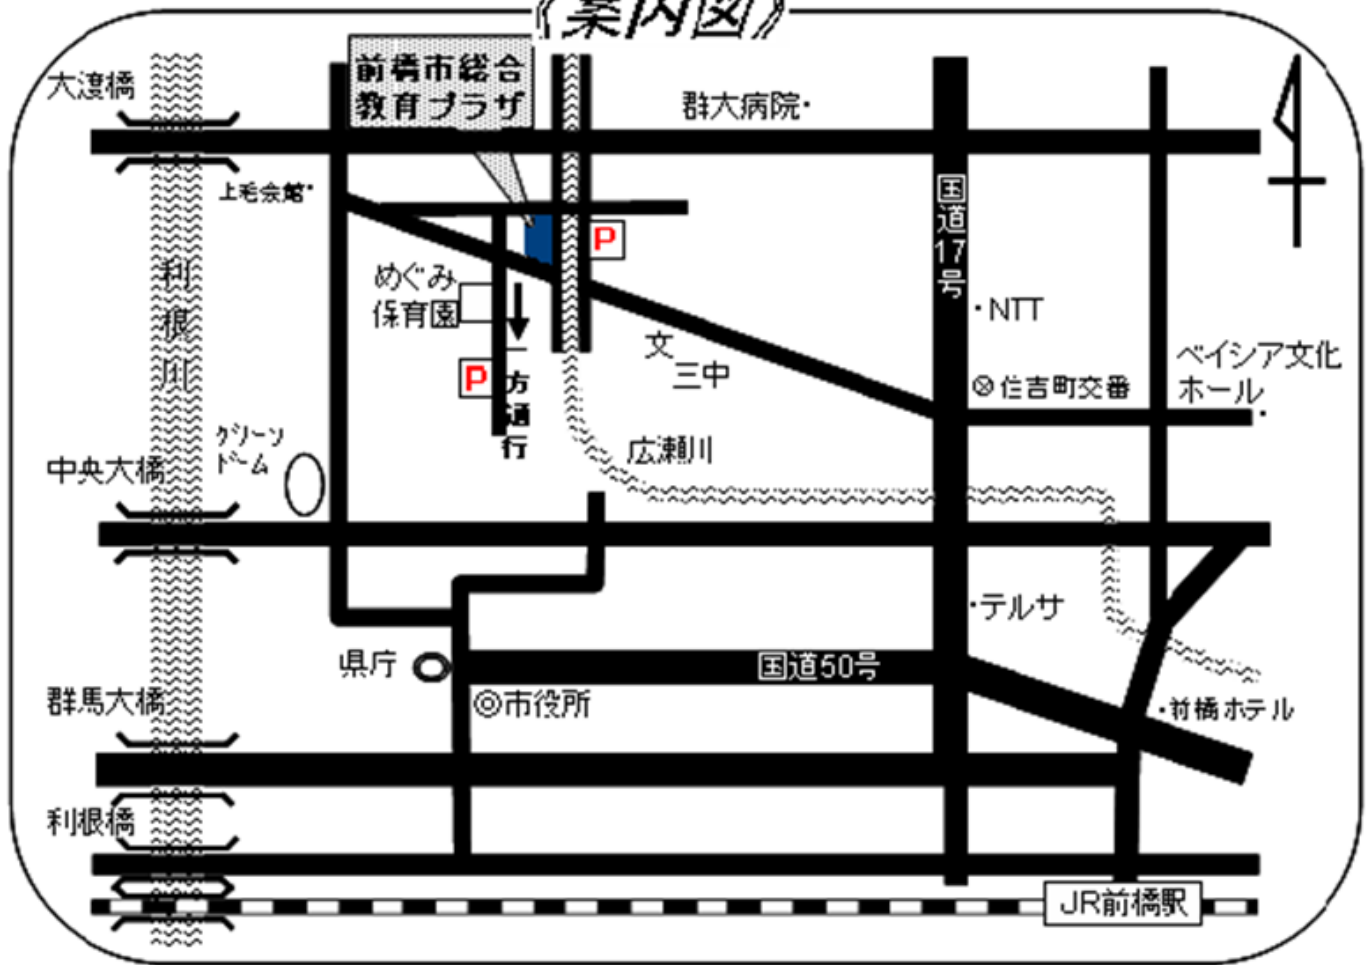

# 総合教育プラザ

## 《案内図》

### 《アクセス》

【JR両毛線 前橋駅発】

- ①上野田桃泉行き（日本中央バス）
- ②箕郷行き（群馬バス）
- ③イオン高崎行き（群馬バス）
- ④緑が丘経由総合スポーツセンター行き（関越交通）

→各バスとも所要時間約 15 分  
「広瀬橋」下車徒歩 1 分

【マイバス北循環】

「総合教育プラザ前」下車徒歩 1 分

幼児教育センターにお出かけの際は、  
電話にて、ご一報ください。

＜駐車場案内図＞