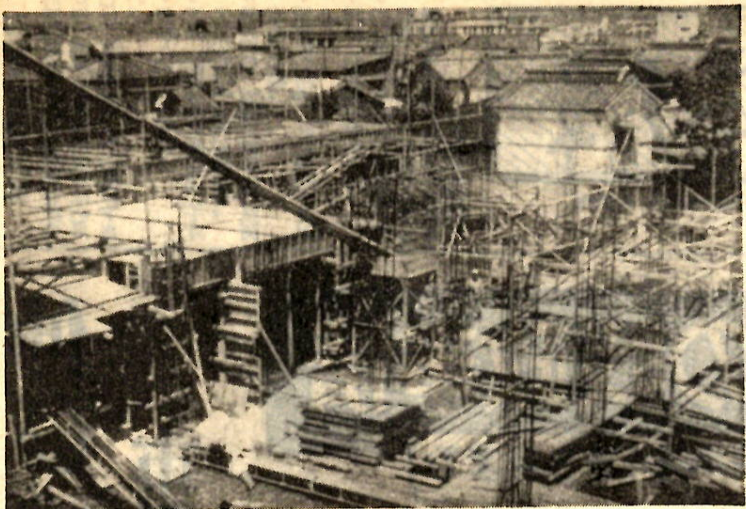

消防庁舎工事たけなわ

地上4階、地下1階、それに地上10階(30メートル)の近代的な消防庁舎を、いま旧消防署跡に建設中ですが、すでに基礎工事も終り工事は、地階、1階、2階——と、日増に高く10月の竣工までには市民の守りの城として立派にお目見得することでしょう。(消防本部)

赤痢と疫痢

赤痢と疫痢 赤痢は赤いお尻、疫痢は水様便。どちらも腹痛、嘔吐、下痢を伴う。予防には手洗いや食生活の注意が重要。

梅雨明けが一番きけん

梅雨明けが一番きけん 梅雨明けは乾燥し、熱帯性疾患の発生リスクが高まる。注意が必要。

火曜講座の講師を紹介

火曜講座の講師を紹介 火曜講座は毎月15日から始まります。講師は各界の専門家です。