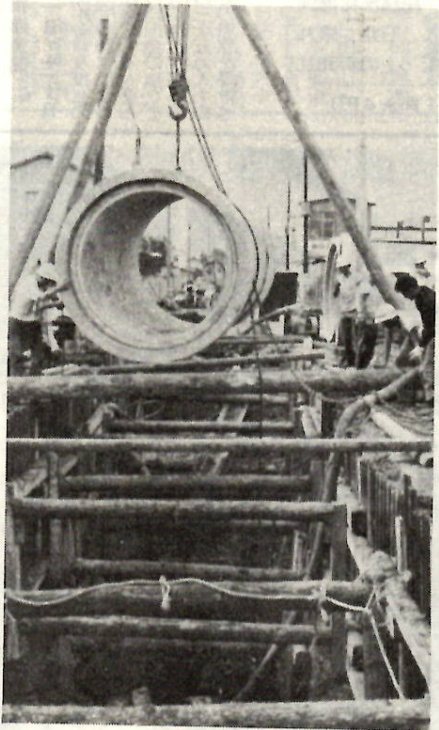

あなたの声をおきかせください

水道業 下水事

受益者負担金

説明会 公聴会

11月7日午後1時30分から 水道会館ホールで

下水道事業受益者負担金制度の実施について、すでに、市議会側の意向を聞き、現在、手続きを進めておりますが、広く市民の声を聞く会を、次の通り開催しますから、ふるってご参加ください

【特別給付金の額】特別給付金の額は、昭和十一年七月七日以後、公務上負傷し、または疾病に罹り、これに死亡した戦没者の父母及び祖父母に支給されます。ただし、戦没者の死亡後、この三月三十一日までの間に出生した方は支給されません。