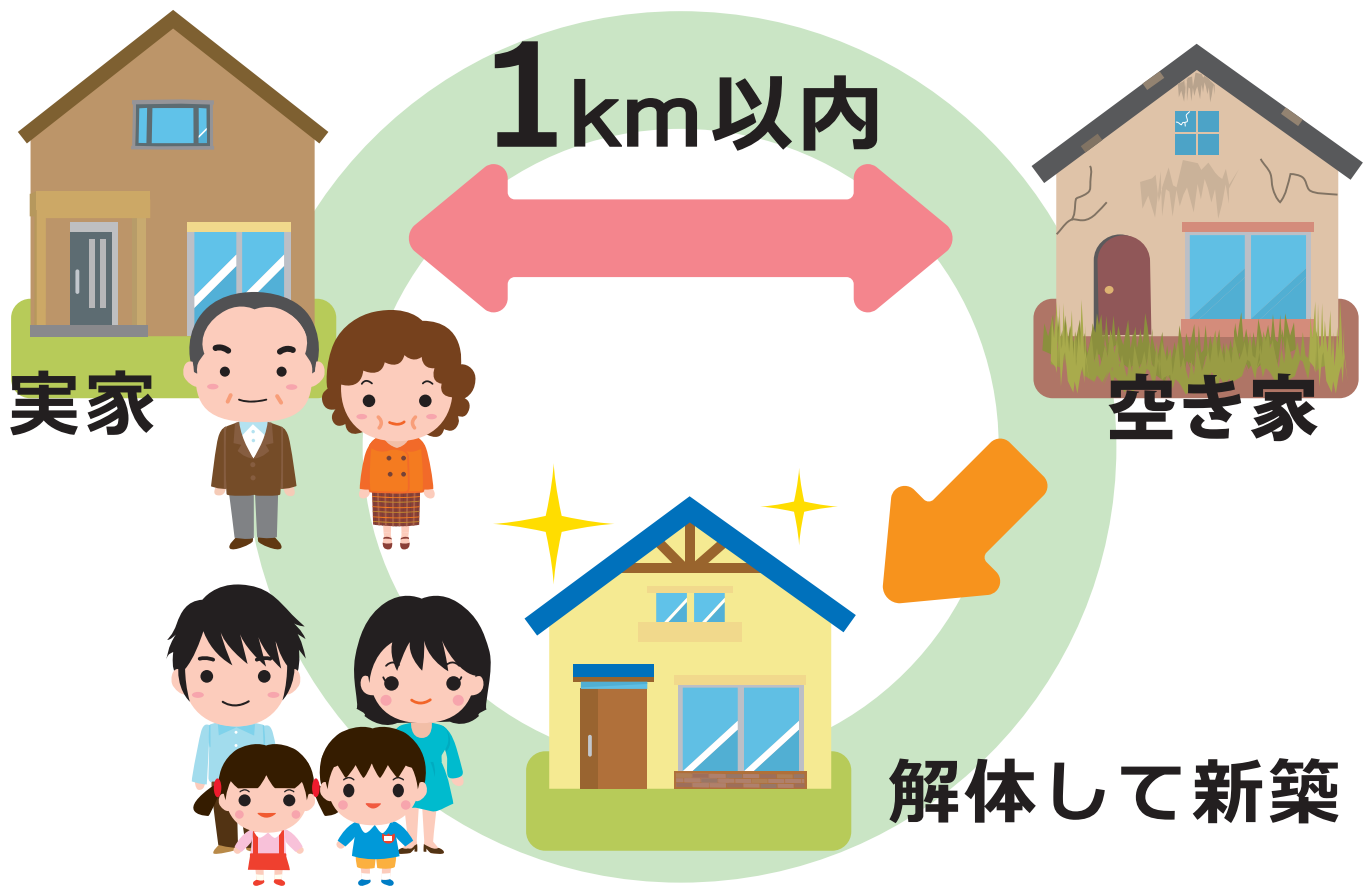

7.1

2015 No.1535

広報
まえばし

まえばし

空き家の活用・解体費用の助成を始めました

二世世代同居

実家近くに
夢のマイホーム

主な
内容

- P2・3 … アーツで花燃ゆと萩焼展
- P4・5 … 七夕まつりに出掛けよう
- P6 …… 6月15日の突風被害を支援
- P7 …… 空き家の活用・解体に助成

表紙の
案内

空き家の活用・解体への助成制度が始まりました。これで実家の近くにマイホームが持ちやすく。空き家は、活用すれば資産に生まれ変わります。

群馬県知事選挙

投票日 7月5日(日)