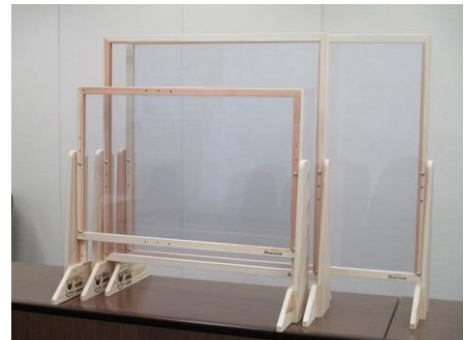

## 群馬県産スギを利用した飛沫防止スクリーンの寄附受け入れに伴う 感謝状贈呈式を行います

本市の地域材の利用拡大及び公衆衛生の向上のため、農林中央金庫より群馬県産スギを利用した飛沫防止スクリーンの寄附を受け入れます。つきましては、寄附の受け入れに伴い、感謝状の贈呈式を行います。

- 日時 令和2年12月16日（水）11時～11時30分
- 会場 市役所4階 来賓室
- 出席者 農林中央金庫 関東業務部長 うつのみや まさかず 宇都宮 正一さん  
群馬森林組合連合会 代表理事会長 やぎはら ゆうじ 八木原 勇治さん  
前橋市長 他
- 寄附内容 群馬県産スギを利用した飛沫防止スクリーン 75枚