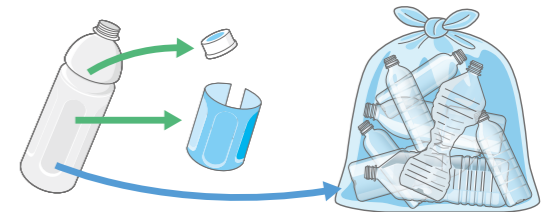

### 例1

ペットボトルのほかにプラ容器や缶、ビンが混在。これらのごみは職員が手作業で取り除きます。

### 例3

家庭で使用した廃油。施設の作業中に漏れ出てしまった場合、選別処理施設の清掃や修理が必要になることがあります。

## 本市でのペットボトルの正しい出し方

- 飲み残しなど、ペットボトルの中に何も無い状態にする(汚い場合は軽くすすぐ)。
- キャップを取り、ラベルを剥がす。
- 取ったキャップと剥がしたラベルはプラ容器の日に出す。
- キャップとラベルを取ったペットボトルは、資源の日か地区によってはペットボトルの日、ペットボトルだけを指定ごみ袋に入れて出して出す。

キャップとラベルはプラ容器

縦につぶす 横につぶす