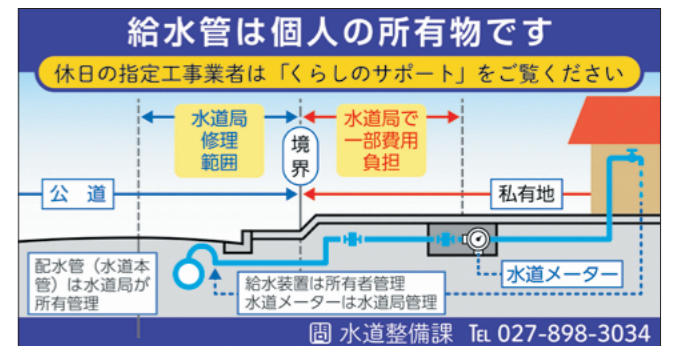

## 幸華堂

値段に自信あり!

ご来店お待ちしております!!

参考価格 1,695,500円

〒027-212-1688 前橋市3台栄 営業時間 10:00～17:00