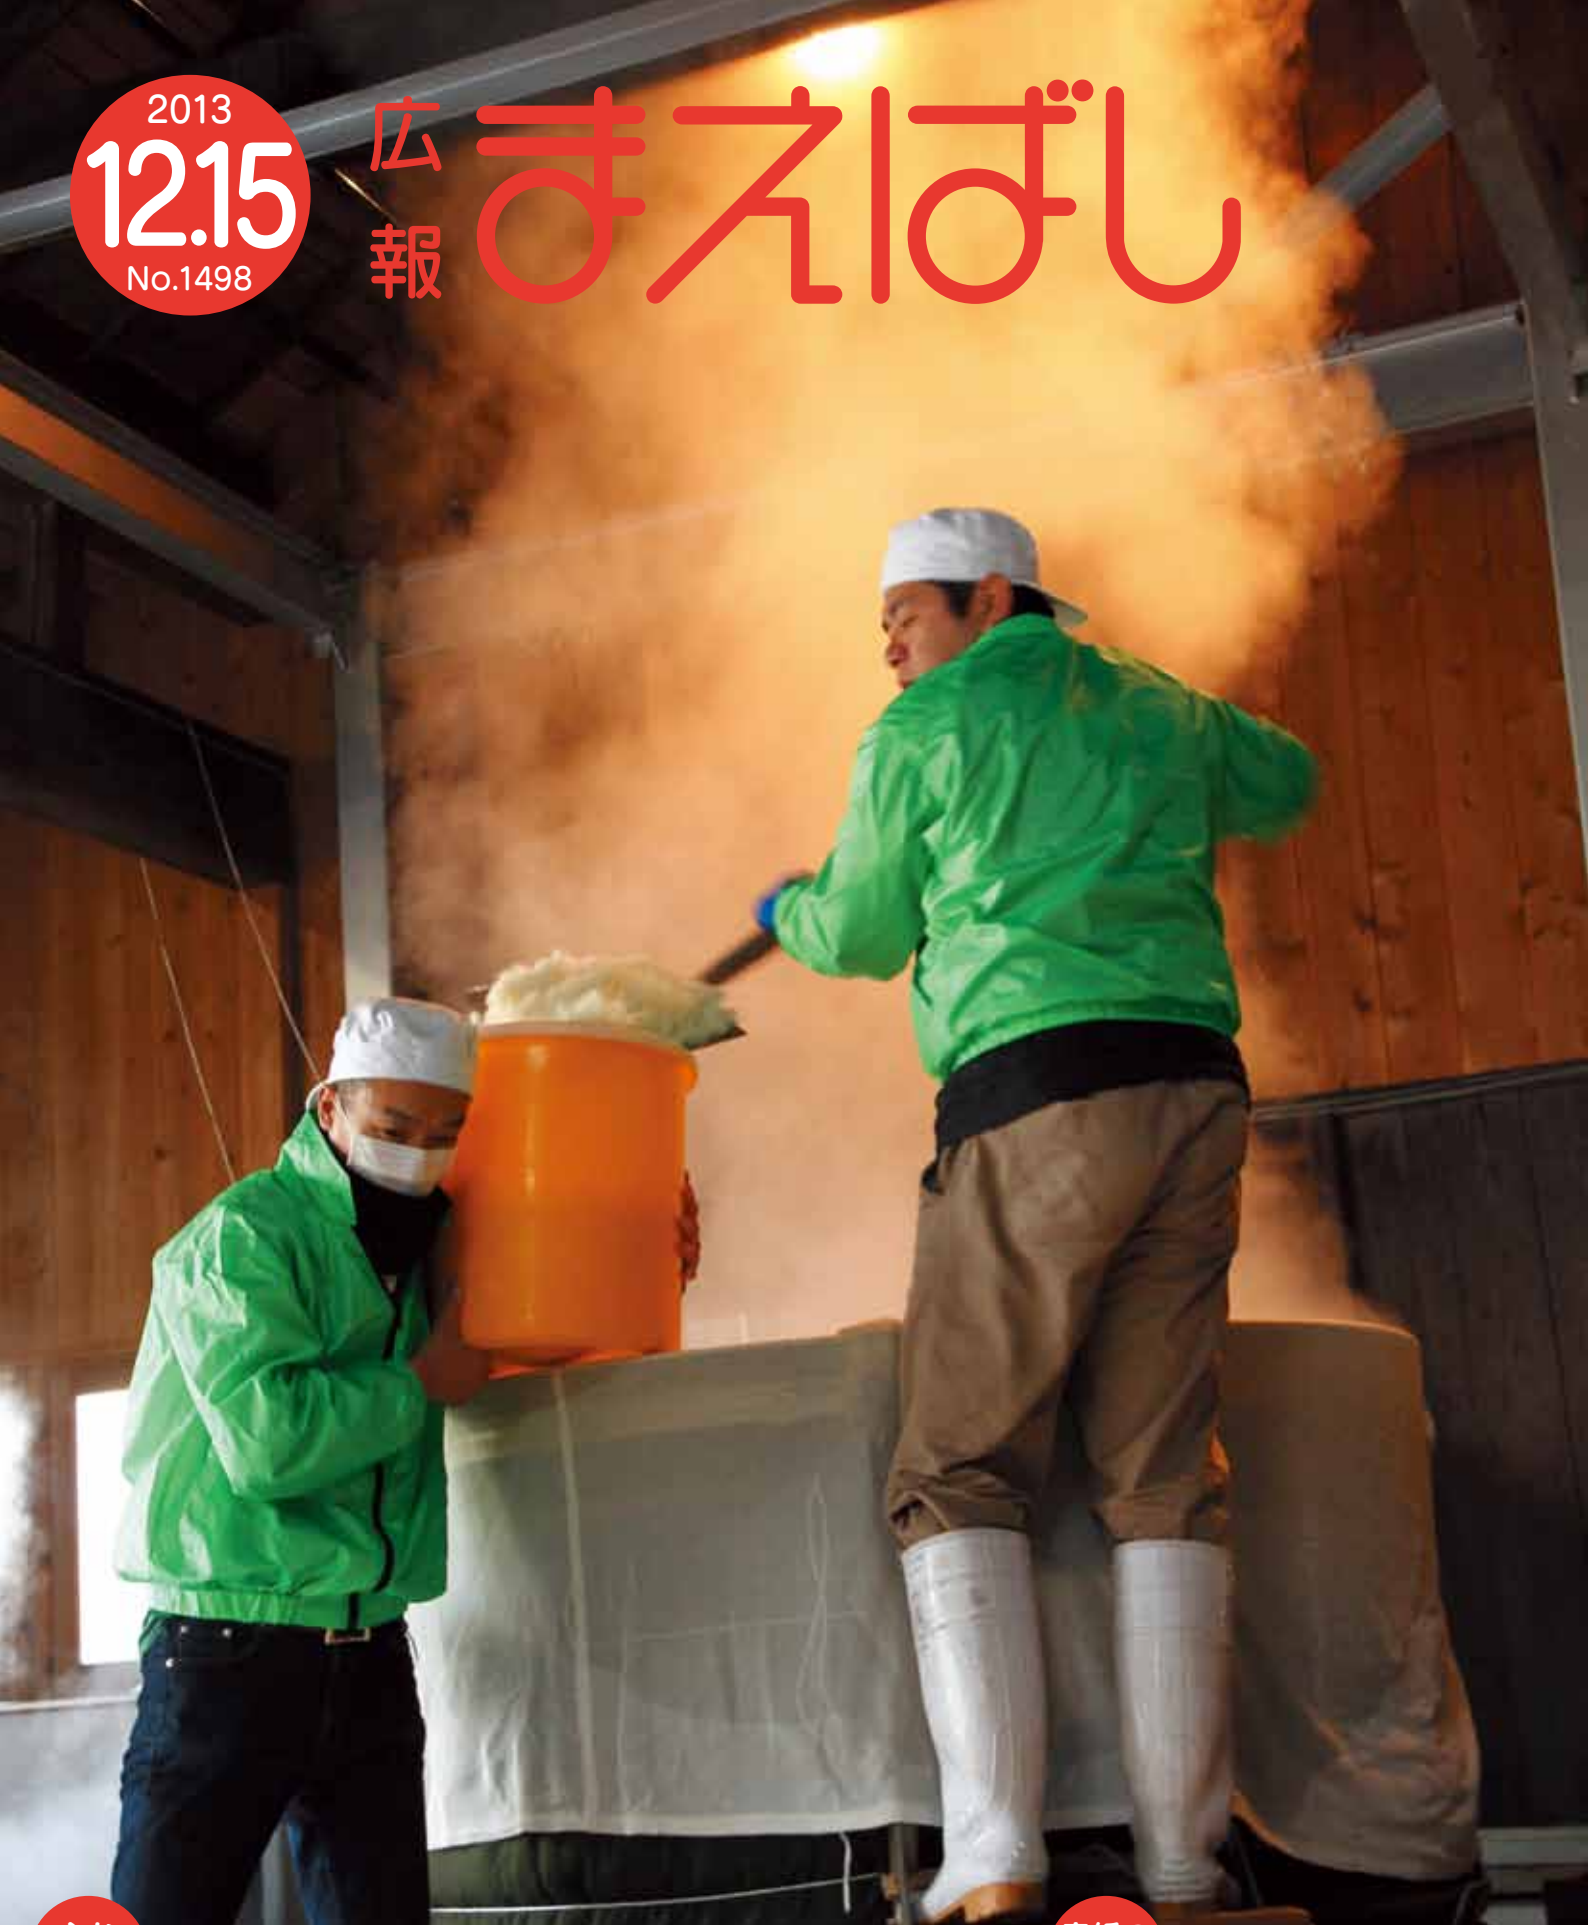

2013
12.15
No.1498

広
報

まえばし

主な 内容

年末年始の業務を案内 P 2・3
タウンミーティングの実施結果・ P 4
命名権や広告でPRしませんか・ P 5

市の非常勤職員などを募集 P 6
フルマラソン完走を目指す講習・ P 7
市民が作る市民編集のページ P 8・9

表紙の 案内

厳しい冬の寒さの中、粕川町深津の柳澤酒造では、日本酒の仕込みが盛んに行われています。米は日本酒の命。^{くらんど}蔵人たちの伝統の技によって、おいしい酒に生まれ変わります。