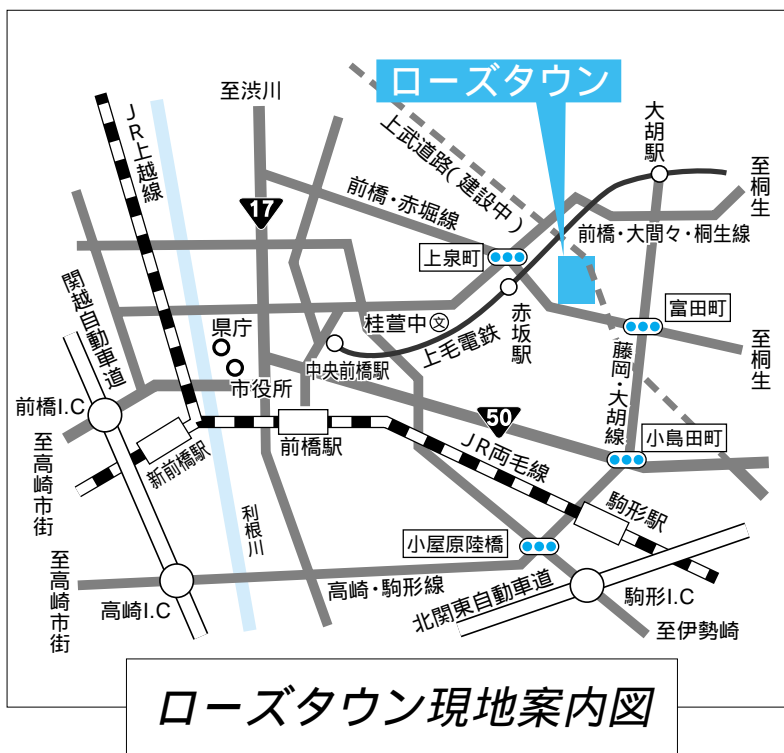

ローズタウンで 木の家 フェア

実物の木造住宅展示

11月22日
～30日

十一月二十二日 から三十日
まで、「まえばし木の家フェア
2003」をローズタウン住宅
団地で開催します。良質な木造
住宅の普及と木造建築技能者の
育成が目的です。
「体感・実観・快適空間」を
テーマに、工事中の木造住宅を
展示し、伝統工法を分かりやす
く紹介。パネル展示や住宅相談

まえばし木の家フェアを開催。今回は、「木の家」の良さを肌で実感できるよう、ローズタウン住宅団地内に実物の木造住宅を造り展示します。また、併せてローズタウン住宅団地の現地見学会も実施。皆さんでぜひ、お出掛けください。

も行います。また、工
作教室や模擬店なども
実施。家族そろって楽
しめる催しです。
日時 11月22日～30
日、午前10時～午後
4時 会場 ローズタ
ウン住宅団地（堤町）
イベント
上棟式 11月23日
午前10時 建て方実演・
丸太切り 11月22日
～30日
工作教室
いす 11月22日 午
後1時 本立て 11月
23日 午後1時 踏み
台 11月24日 午前10
時、29日 午後1時30
分 腰掛け 11月24日 午後1
時 押し入れすのこ 11月29日
・30日 午後1時30分。先着
各三十人
まな板削り・包丁研ぎ
11月24日・30日、午後2
時
焼きそばの模擬店
11月22日～24日、29日・
30日、午前11時～午後3時
常設展示
前工高建築科生徒の優秀設計
図、前橋地区高等職業訓練校生
徒の住宅模型、実物大の継ぎ手・
仕口、木造住宅関連パネルなど。
住宅相談
建築士や大工による分譲案内