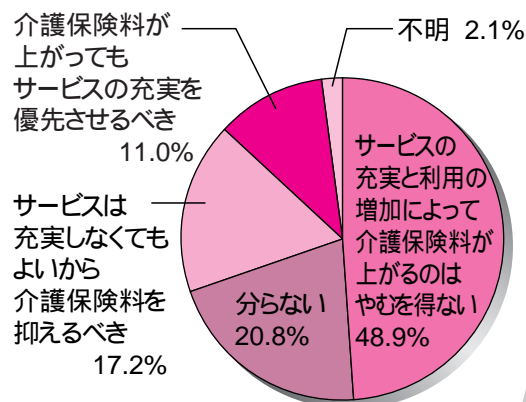

子ども会が開催した上毛かるた競技大会（1月26日）

(問)学校週5日制に伴い、土曜日の対応はどのようなことが必要であると思いますか。

学校週5日制

(問)少しでも地球環境をよくするため、どのような行動に取り組んでいこうと思いますか。(複数回答)

環境問題

(問)前橋市に住んで、住みやすいところだと思いますか。

定住意識

(問)充実した老後を送るために必要と思うことは何ですか。(複数回答)

高齢者施策

(問)サービスを充実させ利用が増加すると、費用が増えて介護保険料も上がりますが、どう思いますか。

介護保険制度