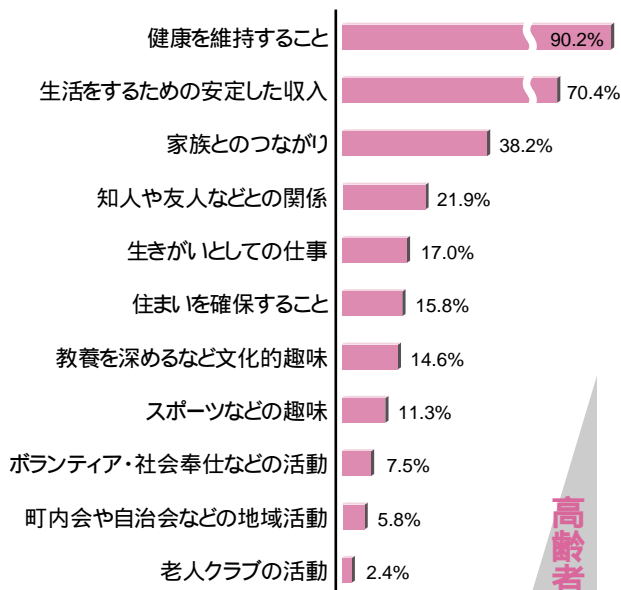

子ども会が開催した上毛かるた競技大会（1月26日）

(問)学校週5日制に伴い、土曜日の対応はどのようなことが必要であると思いますか。

学校週5日制

(問)少しでも地球環境をよくするため、どのような行動に取り組んでいこうと思いますか。(複数回答)

環境問題

(問)前橋市に住んで、住みやすいところだと思いますか。

定住意識

(問)充実した老後を送るために必要と思うことは何ですか。(複数回答)