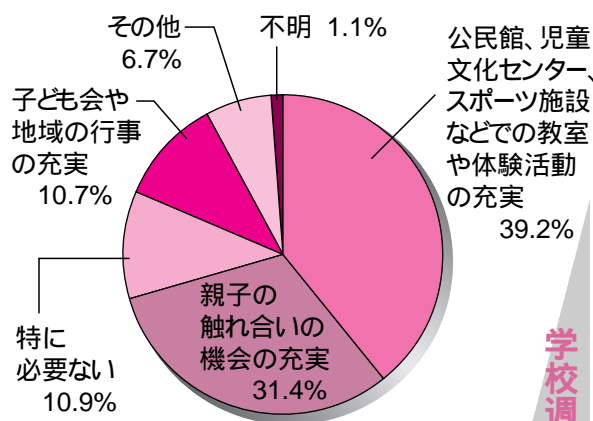

子ども会が開催した上毛かるた競技大会（1月26日）

(問)学校週5日制に伴い、土曜日の対応はどのようなことが必要であると思いますか。

学校週5日制

(問)少しでも地球環境をよくするため、どのような行動に取り組んでいこうと思いますか。(複数回答)

環境問題

(問)前橋市に住んで、住みやすいところだと思いますか。

定住意識

(問)充実した老後を送るために必要と思うことは何ですか。(複数回答)

高齢者施策

(問)サービスを充実させ利用が増加すると、費用が増えて介護保険料も上がりますが、どう思いますか。

介護保険制度