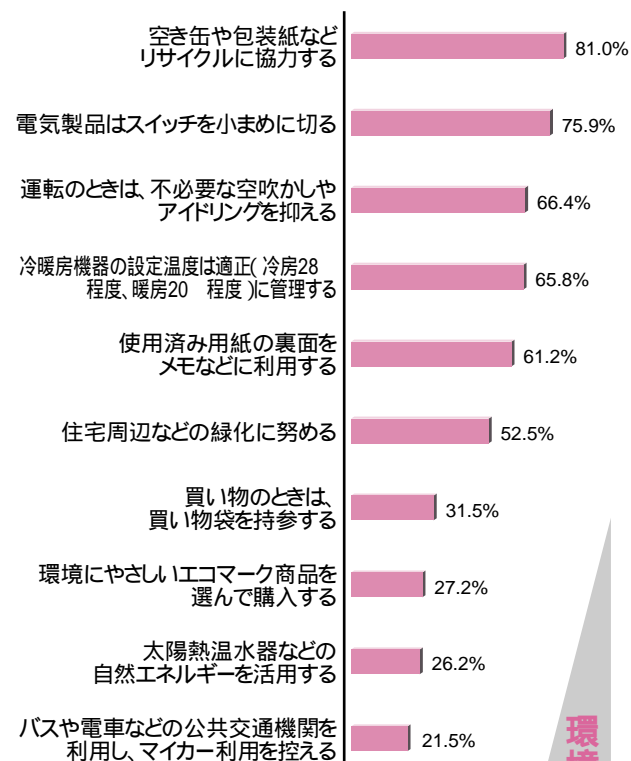

子ども会が開催した上毛かるた競技大会（1月26日）

(問)学校週5日制に伴い、土曜日の対応はどのようなことが必要であると思いますか。

学校週5日制

(問)少しでも地球環境をよくするため、どのような行動に取り組んでいこうと思いますか。(複数回答)

環境問題

(問)前橋市に住んで、住みやすいところだと思いますか。

定住意識

(問)充実した老後を送るために必要と思うことは何ですか。(複数回答)