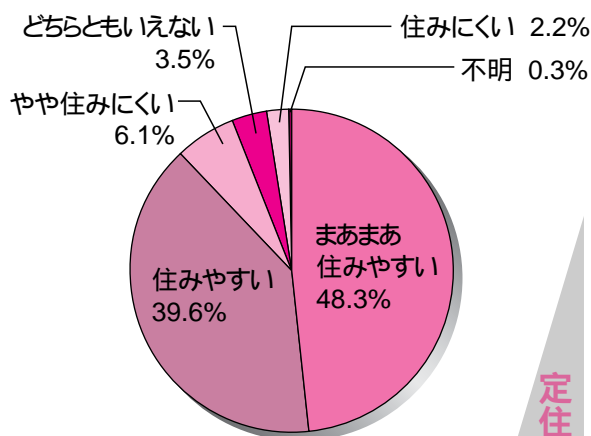

子ども会が開催した上毛かるた競技大会（1月26日）

(問)学校週5日制に伴い、土曜日の対応はどのようなことが必要であると思いますか。

学校週5日制

(問)少しでも地球環境をよくするため、どのような行動に取り組んでいこうと思いますか。(複数回答)

環境問題

(問)前橋市に住んで、住みやすいところだと思いますか。

定住意識

(問)充実した老後を送るために必要と思うことは何ですか。(複数回答)

高齢者施策

(問)サービスを充実させ利用が増加すると、費用が増えて介護保険料も上がりますが、どう思いますか。

介護保険制度