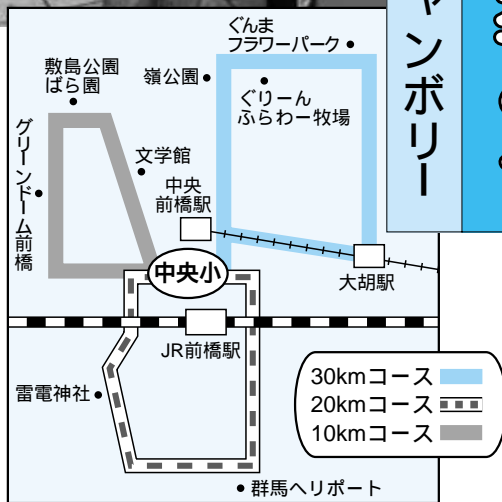

晩秋の上州路を歩こう

ウォーキングジャンボリー

みんなで楽しく

晩秋の赤城南ろくを歩くウォーキングジャンボリー。十五回目となる今年は「ワイルドな風の詩を見つげよう」をテーマに、中央小を発着点として開催します。コースは、二十、二十、十の三つ。美しい景色を眺めながら歩き、さわやかな汗を流しませんか。

歩いた人には、完歩証とまえばしの水(五百)をプレゼント。また、日本市民スポーツ連盟の認証スタンプも受けられます。日時「11月23日 三十一 午前8時 二十 午前8時45分 十 9時15分(雨天決行)」中央小(表町一丁目)集合 対象「健康な人(小学生以下は保護者同伴) コース」二十

あかぎ南面グリーン牧場コース
 …善勝寺 嶺公園 ぐりんふらわー牧場(大胡町) ぐんまフラワーパーク(宮城村) 大胡駅 二十 利根川ヘリポートコース: 前橋刑務所 雷電神社 利根川サイクリングロード 群馬ヘリポート 十 しきしまコース: グリーンドーム前橋 敷島公園 広瀬川河畔緑地 前橋文学館 参加費「大人五百円(当日申し込みは七百円) 小中学生三百円 申し込み「11月7日 までに参加費を添えて市役所商業観光課へ直接。当日申し込みは午前8時に集合場所へ直接
 …問い合わせは商業観光課 890 6606へ。