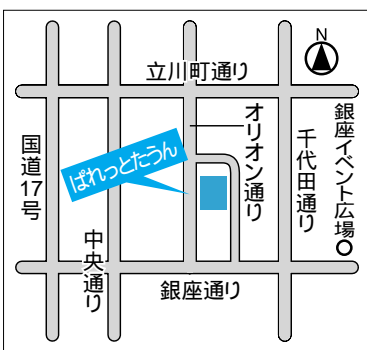

公園

敷島公園ばら園

232 2891

山草展

日時 6月22日・23日、午前9時～午後4時 出品団体 前橋東山草会

食卓を飾るテーブルアレンジ

日時 7月7日 午前10時～正午 対象 一般 先着三十人 講師 はな工房主宰・桐山敬子さん 参加費 千五百円 申し込み 6月22日 から電話で

商工業

周辺商店街で
七夕のセール

前橋周辺商店街連絡協議会で、七夕まつり感謝還元セールは、

を実施します。セール期間は七月一日 から十日 まで。

期間中、セールポスターの掲示してある参加店で買い物した人には、オリジナルボックスティッシュをプレゼントします。

また、抽選で二百五十組に、列車でいく湯沢の旅が当たります。

… 問い合わせは商業観光課 890 6602へ。

税金や保険など
パート向けの相談

日時 7月3日 午前10時30分～正午 会場 前橋フルサ 対象 一般 先着二十人 内容 働くときに知っておきたい法律知識や社会保険・税金について 問い合わせ 21世紀職業財団群馬事務所 223 2023