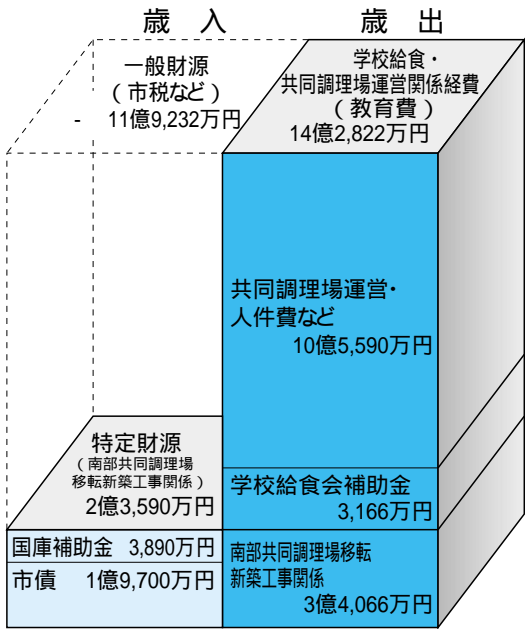

## 学校給食には1人4,213円負担

# 成長期の子どもたちが 楽しく食べられるように

今回は、児童生徒が食べている学校給食の経費について考えてみましょう。

現在、本市では市立の中学校、養護学校、幼稚園の五十九校に通う二万三千九百人以上の児童生徒を対象に、市内五つの共同調理場で給食を作っています。

給食を食べている児童生徒の保護者が毎月納める給食費は、市学校給食会へ納付され、給食の材料費に充てられています。

学校給食を作るには、材料費以外にも、共同調理場での調理や各学校への運搬、食器の回収・洗浄などの経費が必要です。光熱水費などの共同調理場管理運営費、職員の人件費、運搬車両や調理用備品などの買い替えや古くなった調理場の建て替え、維持補修の経費など、これらは市の一般会計から支出しています。

平成十三年度の本市共同調理場関係経費は左図のとおり。南部共同調理場の移転新築工事も

平成14年3月末人口 283,005人  
市民1人当たり 4,213円( )÷ )を負担

あり、総額十四億二千八百一十二万円を支出しました。給食の材料費を除いても、これだけの支出になります。

これに対して収入は、南部共同調理場移転新築工事に対する国の補助金や工事費に充てる借入金(市債)などの特定財源が二億三千五百九十九万円。残りの十一億九千二百三十二万円は、市民の皆さんが負担する市税などの一般財源で賄われています。これは、市民一人当たり年間四千二百三十三円負担していることになります。

学校給食は年間で平均百八十九回。成長期の児童生徒の身体にとっても大切です。子どもたちに喜ばれ、栄養バランスのとれたおいしい給食を目指して、今後とも一層努力していきます。

問い合わせは財政課 890 6542、教育委員会総務課 890 5809へ