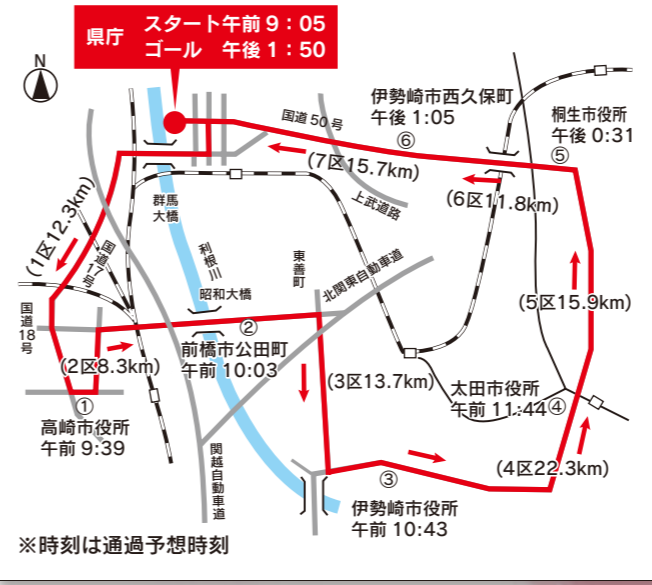

種別 = ①ハーフマラソン②10km③3km④ファミリージョギング

費用 = ①は3,000円②は2,500円③は1,000円④は3,000円

申し込み = 1月5日(火)~3月5日(金)(各種目定員になり次第締め切り)。詳しくは申込書をご覧ください

申込書の配布場所 = 12月21日(月)から市役所、各支所・地区公民館、市有体育施設など

■AEDボランティア募集

大会当日選手をサポートするAED(自動体外式除細動器)ボランティアを募集します。

申し込み = 1月5日(火)~3月5日(金)。詳しくは問い合わせてください

前橋シティマラソンのコース概要

ニューイヤー駅伝2010 inぐんま コースマップ

本県からはSUBARUチームが出場。大会の様子は、TBS系列28局と群馬テレビで生中継されます。なお、当日は国道50号(上武道路路交)

駅伝クイズ 豪華な景品も
「ニューイヤー駅伝クイズ2010」を実施。公開抽選を1月15日(金)に県庁で行います。
問題 SUBARUチームの第54回大会での順位
賞品 軽自動車スバルステラ1台(諸税、諸費用は当選者負担)、県内の温泉宿泊券、施設の無料招待券など
申し込み 1月7日(木)(必着)までにハガキで。クイズの答え・郵便番号・住所・氏名・年齢・電話番号を明記し、〒371-8570 大手町一丁目1-1 県庁総務部総務課「ニューイヤー駅伝クイズ係」(☎226-2032)へ

元旦にニューイヤー駅伝2010 inぐんま 国内37チームが熱い走り

第54回全日本実業団対抗駅伝競走大会を、本市を発着点に開催。厳しい予選を勝ち抜いた37チームが、7区間100キロ以上の熱戦を繰り広げます。沿道からの熱い声援をお待ちしています。

新春を駆け抜け熱いドラマを展開

本県からはSUBARUチームが出場。大会の様子は、TBS系列28局と群馬テレビで生中継されます。なお、当日は国道50号(上武道路路交)