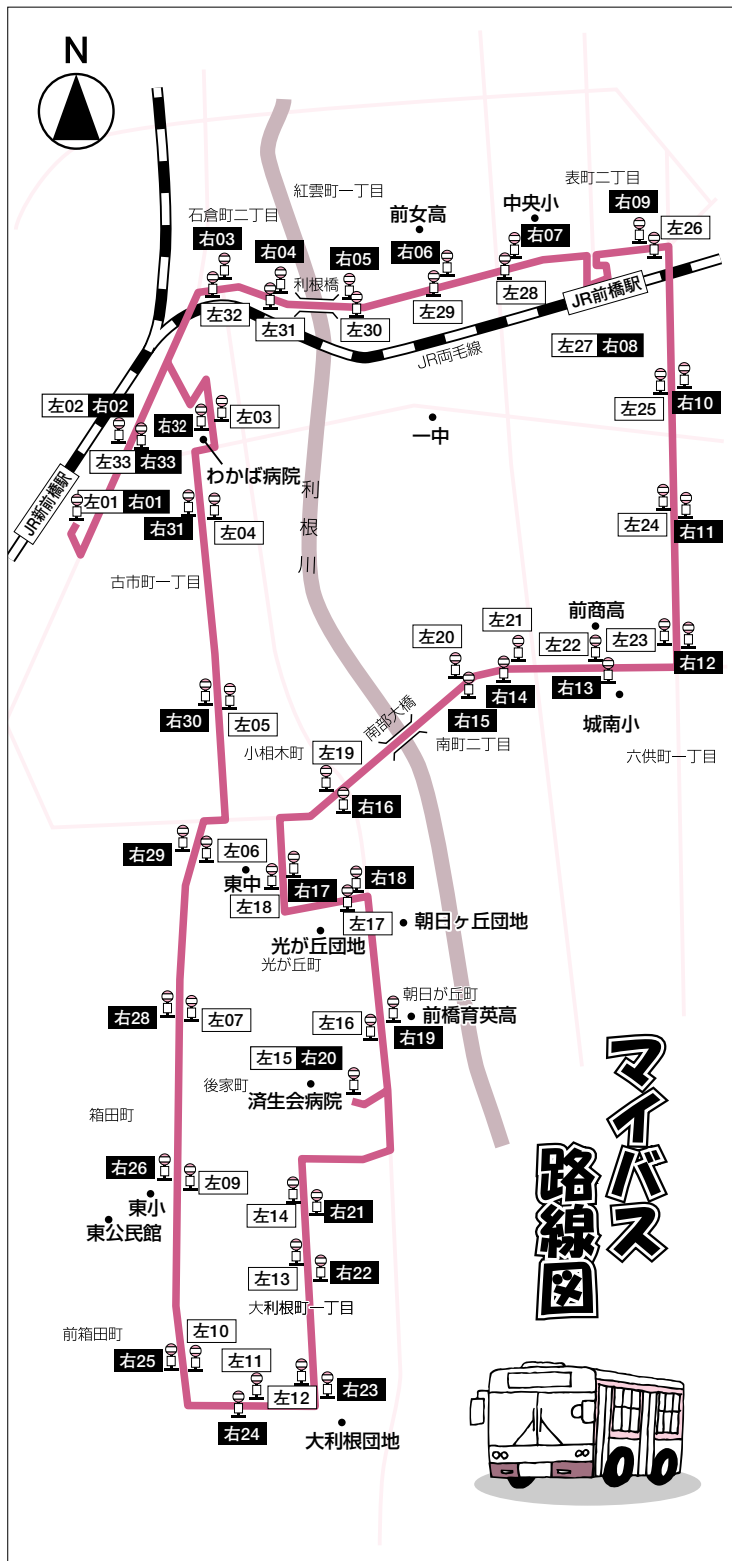

児童クラブ一覧表		
名称	所在地	電話番号
大渡こどもクラブ	岩神町三丁目18-6	232-1514
学童保育所利根川教室	昭和町三丁目15-2	233-9362
わかみや児童クラブ	若宮町四丁目12-24 (若宮小内)	235-8300
日吉こどもクラブ	日吉町三丁目15-9	232-1513
桃井・中央こどもクラブ	紅雲町二丁目10-4	224-1744
あまがわ児童クラブ	文京町三丁目18-4 (天川小内)	243-2080
南町学童保育所	南町四丁目21-12	224-1431
朝倉・天神こどもクラブ	後閑町10-1	261-3306
たちばな児童館学童クラブ	山王町二丁目8-10	266-7007
山王こどもクラブ	山王町二丁目13-5	266-5944
広瀬学童クラブ	広瀬町二丁目10-12	263-3066
しもかわふち児童クラブ	鶴光路町38-1 (下川淵小内)	265-3647
芳賀学童保育所	勝沢町104-4	269-9320
桃木こどもクラブ	幸塚町182-2	231-9888
桃瀬児童クラブ	西片貝町三丁目343 (桃瀬小内)	243-0048
かがや児童クラブ	上泉町175-3 (桂萱小内)	231-3030
江木学童保育所	堤町477-10	269-9426
東学童保育所	箱田町1615-2	252-9936
風の子学童保育所	上新田町249-1	252-3734
元総社北こどもクラブ	元総社町1979-1	253-6649
元総社学童クラブ	元総社町2505-4	255-0962
そうじゃ児童クラブ	総社町総社1625 (総社小内)	251-1156
かつやま児童クラブ	総社町植野32 (勝山小内)	251-0112
細井学童クラブ	北代町田520-1	234-9339
ももかわ児童クラブ	荒牧町514 (桃川小内)	235-1226
あらまき児童クラブ	荒牧町四丁目9-2 (荒牧小内)	235-2116
きよさと児童クラブ	青梨子町446 (清里小内)	255-4341
永明小児童クラブ	上大島町655 (永明小内)	261-0599
駒形学童保育所	駒形町951-16	266-6866
荒子小児童クラブ	荒子町1240 (荒子小内)	268-5277
二之宮学童クラブ	二之宮町1810-1	268-3620
おおどり学園	茂木町185-6	283-2299
大胡学童クラブ	堀越町1113	283-3985
宮城学童クラブ	鼻毛石町1507-1	280-2408
粕川学童クラブ	粕川町前皆戸189-1	285-3801

東地区で マイバス新路線

2月9日から 実験運行が始まります

本市のコミュニティバス「マイバス」は高齢化社会への対応や公共交通の利便促進、中心市街地の活性化を目指し、二路線で平成十四年から走り続けています。今回、新たな試みとして、二月九日(金)から三月九日(金)まで東地区などを中心に巡回する新路線の実験運行を行います。ぜひ、ご利用ください。

二月九日(金)から、東地区とJR前橋駅などを巡回するマイバス新路線の実験運行を行います。この実験から得たデータを基に経路や停留所などの見直しを行い、本格運行を予定。運行経路には、JR前橋駅・新前橋駅、病院、ショッピングセンターなどが含まれ、通院や買い物などに便利です。

なお、実験終了日から本格運行までの間は運行しません。日時 2月9日(金)～3月9日(金)

(金)、運行時刻表 〇右表のとおり 運行経路 〇右図のとおり 運賃 〇二百円(小学生は百円) 〇マイバスとは

平成十四年六月七日に中心市街地を中心に北循環と南循環の二路線が二十分間隔でスタート。その名称には、「移動の足」としてわたしのバス」として気軽に利用してほしい」という意味が込められています。

〇：問い合わせはいきいき生活課 890-5939へ。