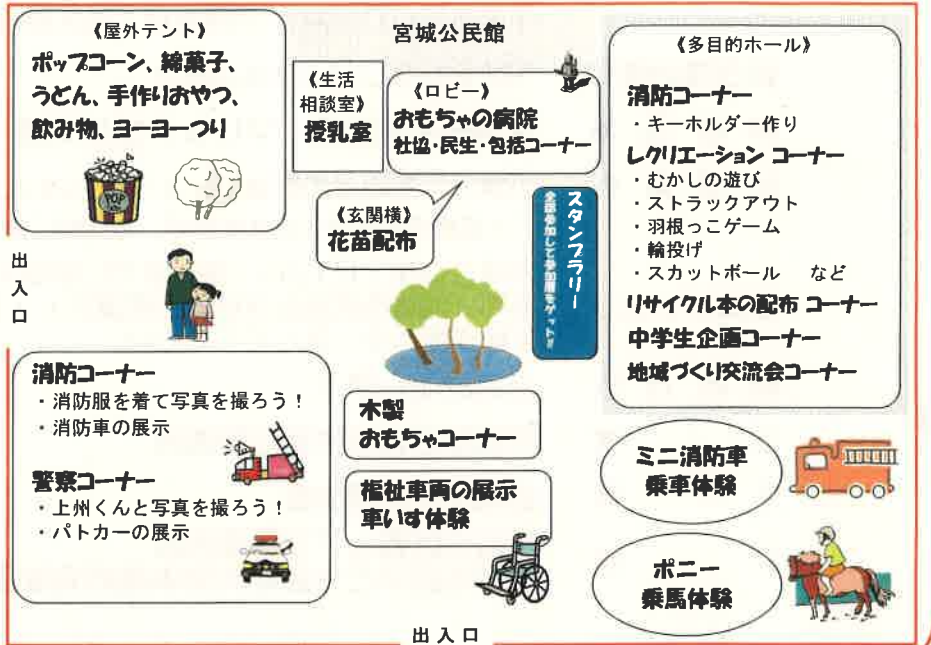

令和元年
5月15日
第168号

公民館報 みやぎ

宮城地区人口と世帯数
人口 7,695人
男 3,821人
女 3,874人
世帯 2,899世帯
平成31年4月末現在

編集・発行 前橋市宮城公民館 〒371-0244 前橋市鼻毛石町1711-8 TEL 027-283-6886 FAX 027-283-6842

宮城公民館のグループ・講座・施設情報は、右記のアドレスへ 前橋市役所 <https://www.city.maebashi.gunma.jp/> ホーム→施設・組織を探そう教育委員会事務局→宮城公民館

宮城地区 のびゆくこどものつどい・ふれあいの広場

日時：5月26日(日) 午前9時～正午 会場：宮城公民館及び前庭

主催：宮城地区 のびゆくこどものつどい・ふれあいの広場実行委員会

※ 雨天決行です。雨天時は規模を縮小して公民館の中で行いますので、一部のコーナーは中止となります。

楽しい催しがいっぱい!!

<プログラム>

午前9時00分～ 開会式
20分～ アトラクション「剣舞」
30分～ 各コーナー開始
10時00分～ ポニー乗馬開始
12時00分～ 閉会式

<来場される皆様へのお願い>

駐車場

- ・台数が限られておりますので、なるべく徒歩または乗り合わせでお越しください。
- ・公民館の南側駐車場、鼻毛石町集落センター(旧保健センター)駐車場、宮城体育館北側駐車場・西側草庭、市役所宮城支所駐車場(庁舎北側、県道南側)をご利用ください。

お子さま優先

- ・ポップコーン、綿菓子等の配布(時間内でも数が無くなり次第終了)
- ・ポニー乗馬体験

会場案内図

めばえ学級

参加者募集!
1歳6カ月～
3歳児と保護者

親子のふれあい、友達づくり、情報交換の場としてお気軽にご参加ください。パパやおばあちゃん、おじいちゃんとの参加も大歓迎!

日時 令和元年6月12日
～12月11日
午前10時～12時(全6回)

内容 工作、運動他

会場 宮城公民館他

参加費 無料

対象 1歳6カ月～3歳児と保護者 16組

主催 宮城公民館

申し込み期限 6月7日(金)

申し込み先 直接、または電話で宮城公民館まで

問い合わせ先 宮城公民館
電話 283-6886

※詳しくは回覧ちらしをご覧ください。

開催予告!!

みんなで楽しく健康づくり 「ヘルスアップ宮城」

日頃の生活の中で気軽にできる運動教室「ヘルスアップ宮城」を開催します。詳細は6月配布予定の宮城公民館からのチラシをご覧ください。

開催期間：夏から冬にかけて【月1回程度】

開催場所：宮城公民館

7月21日(日) 美ヶ原高原・松本城

6月3日(月)受付開始

※詳細は毎戸配布ちらしをご覧ください。

【男女共同参画セミナー】

日時：6月29日(土) 午後1時30分～3時

会場：総合福祉会館(前橋市日吉町)

講師：露の団嬢さん 豊来家大治朗さん

テーマ：『男女共同参画 ぶっちゃけ夫婦一く!(めおと一く)』

対象：一般150人(抽選)

申込方法：6月10日(月)までに、往復はがきで申し込む。①住所・②氏名・③電話番号・④人数(1枚2人まで)を記入し、〒371-0132 前橋市本町一丁目5-2 職員研修会館内男女共同参画センターへ

【特設人権相談所】

毎日の暮らしの中で起こるさまざまな問題、仕事や家庭内の問題、近隣とのめめ事や悩み事など、人権擁護委員が相談に応じます。費用は無料で、秘密は厳守

日時：6月4日(火) 午後1時～4時

会場：大胡支所、富士見公民館、粕川隣保館 ほか

申し込み：直接、当日会場へ

問い合わせ先：生活課
電話 027-898-6236

【行政相談のお知らせ】

日時：6月18日(火) 午後1時～3時

場所：宮城支所 第一会議室

相談内容：社会福祉・医療保険や年金のこと、道路など公共施設・役所手続きのことなど

問い合わせ先：市民相談室
電話 027-898-6100