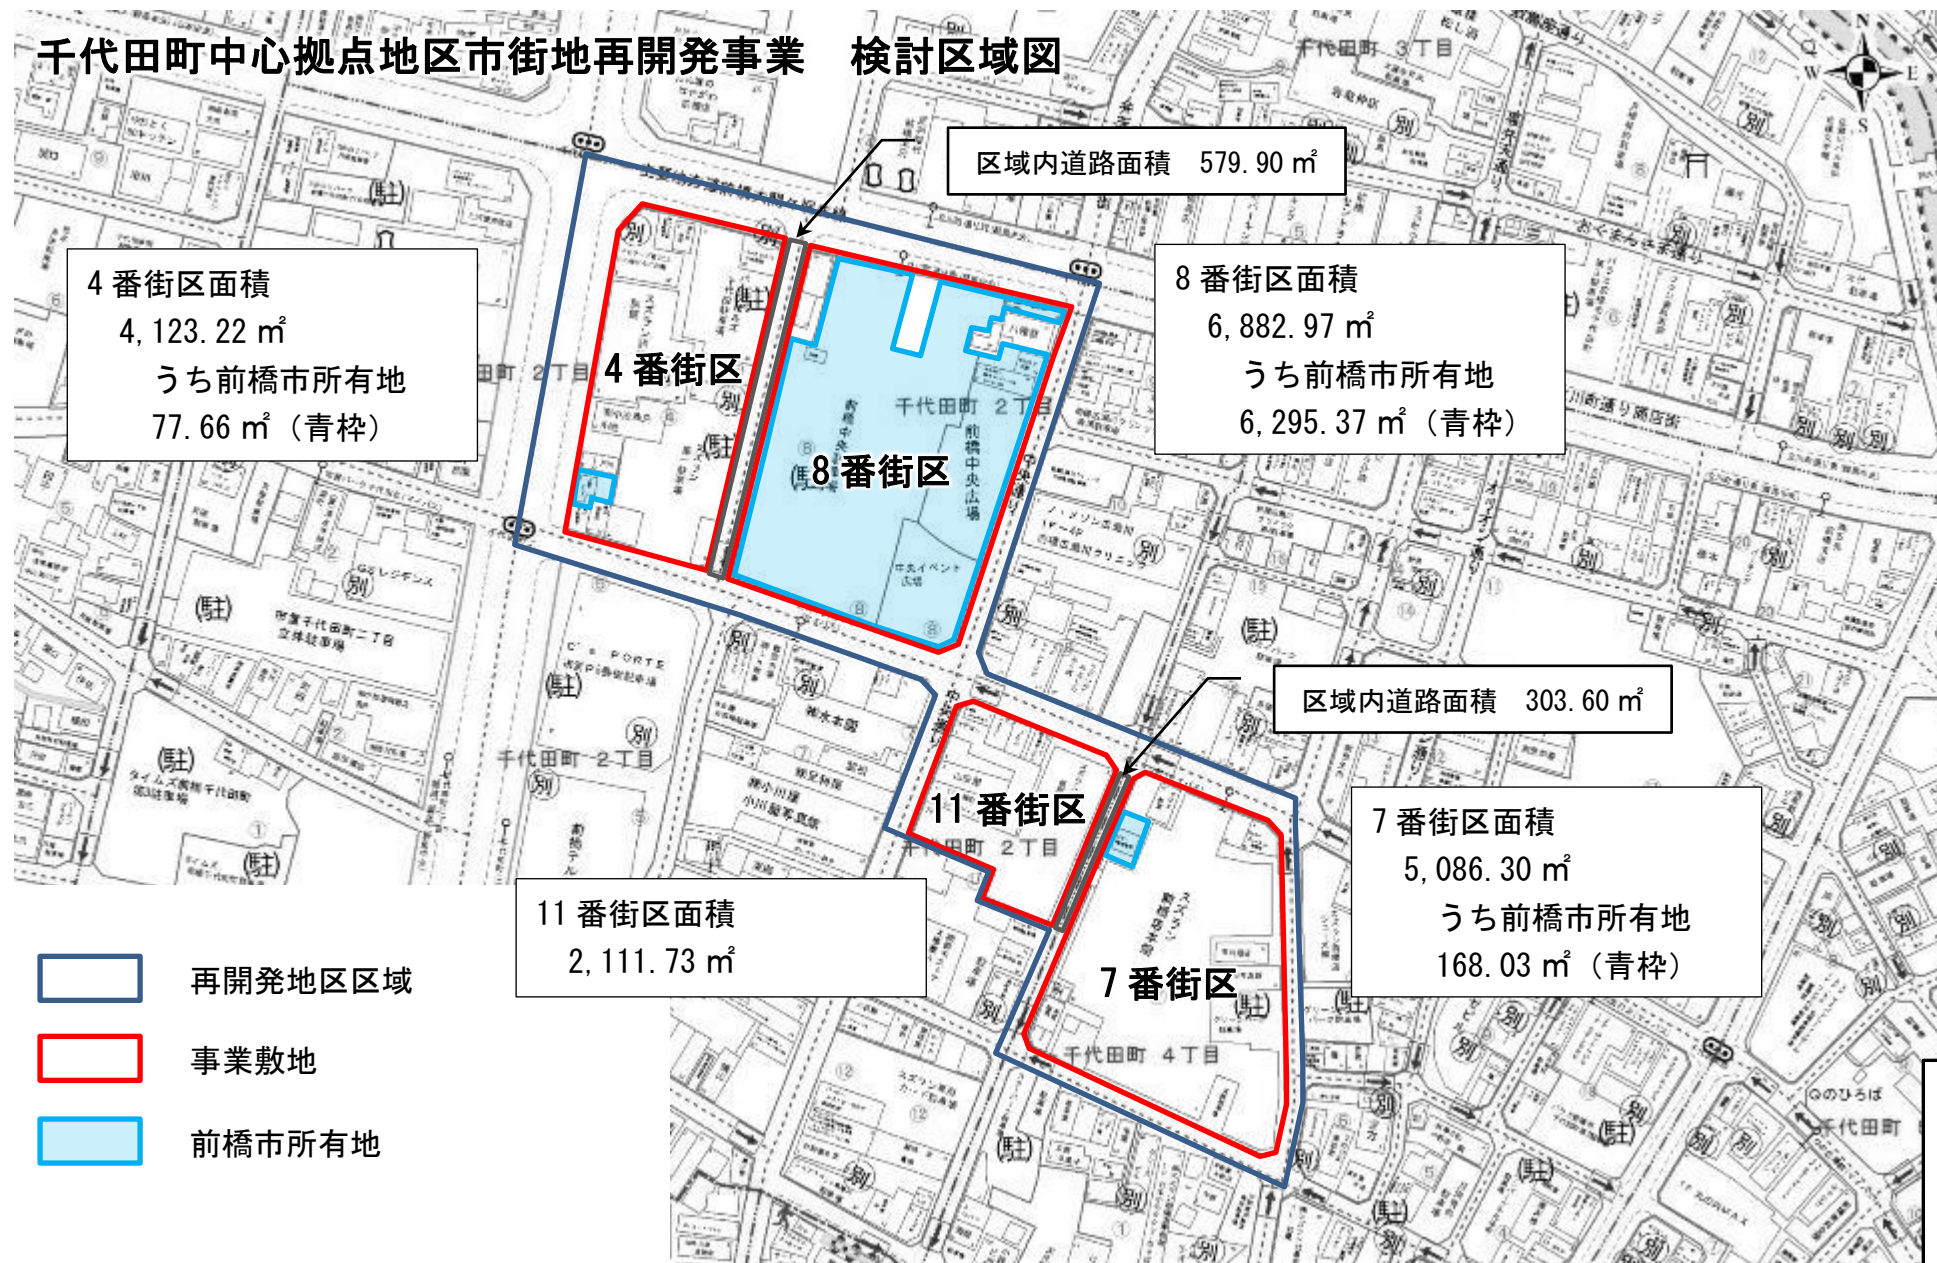

千代田町中心拠点地区市街地再開発事業 検討区域図

- 再開発地区区域
- 事業敷地
- 前橋市所有地