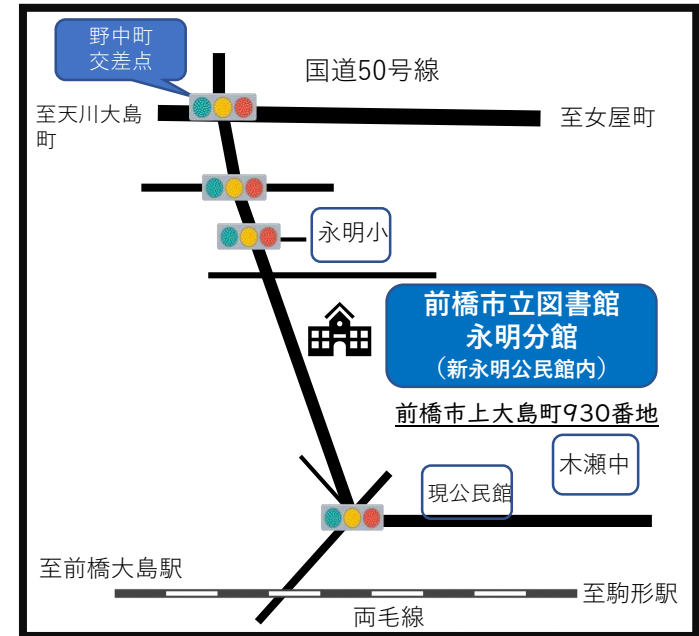

前橋市立図書館だより

令和4年（2022年）5月 第384号

2021年度の貸出ランキングご紹介

昨年度も変わらずのご利用ありがとうございました。
2022年度も利用者に皆さんからのご要望に応える様、蔵書の充実を行ってまいります。

一般書ベスト3

- 第1位 『52ヘルツのクジラたち』 町田 そのこ著/中央公論新社
- 第2位 『クスノキの番人』 東野 圭吾著/実業之日本社
- 第3位 『推し、燃ゆ』 宇佐見 りん著/河出書房新社

児童書・絵本ベスト3

- 第1位 超高層ビルのサバイバル2 朝日新聞出版社
- 第2位 水族館のサバイバル2 朝日新聞出版社
- 第3位 超高層ビルのサバイバル1 朝日新聞出版社

CD/DVDベスト3

- 第1位 『借りぐらしのアリエッティ』 (DVD)
- 第2位 『STRAY SHEEP』 米津玄師 (CD)
- 第3位 『Traveler』 Official髭男dism (CD)

もう間もなくです
前橋市立図書館永明分館
5月16日（月）開館です

いよいよ5月16日（月）に新築移転される永明公民館内に前橋市立図書館永明分館が開館します。開館の時は約18,000冊ですが、今後は約30,000冊の蔵書とする予定です。市内の他の分館と同じく、永明分館に所蔵していない資料は、他館から取り寄せることもできます。

その他、インターネットからも予約や所蔵の検索ができます。