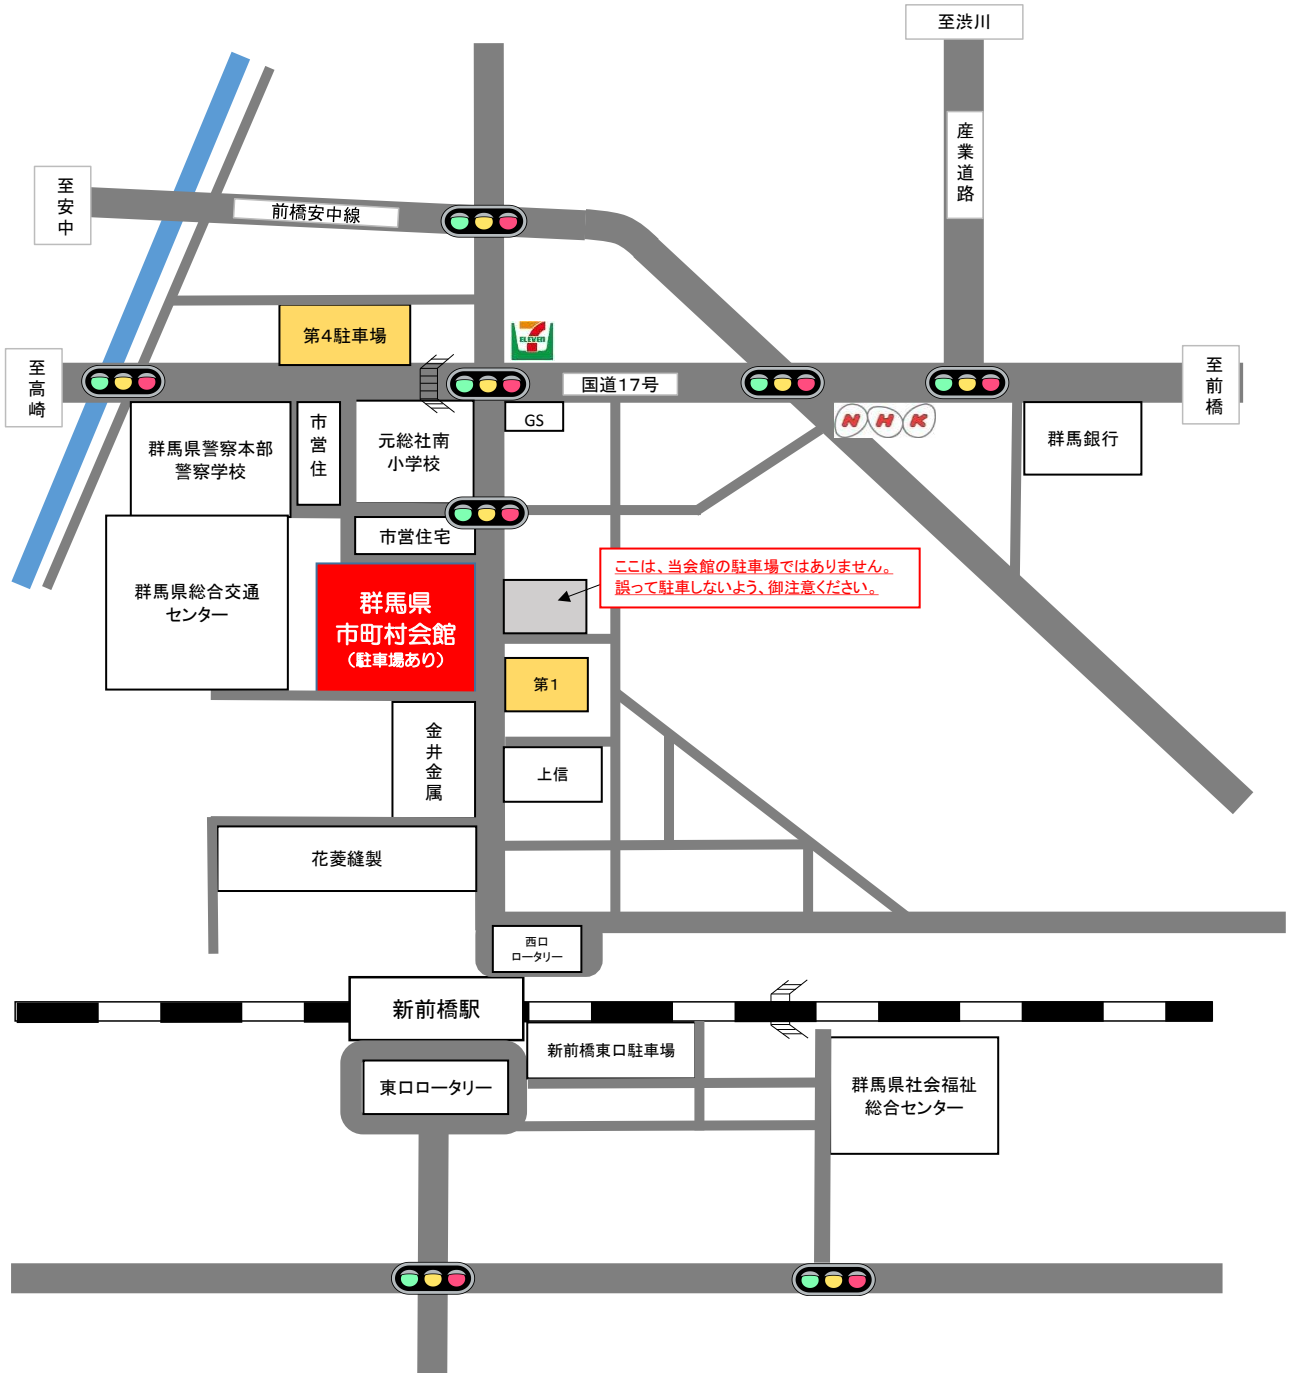

群馬県市町村会館 案内図

電車の場合: 両毛線・上越線新前橋駅西口を出て、国道17号線に向かって徒歩約5分

自動車の場合: 関越自動車道・前橋インターチェンジから前橋方面に向かい約1km(国道17号 前橋市街地方面へ)

群馬県市町村会館

〒371-0846 前橋市元総社町335-8