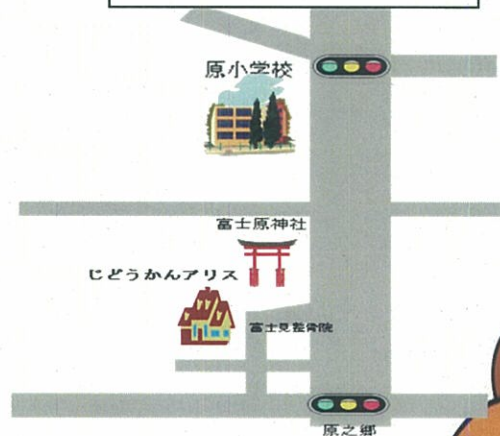

じどうかんアリス案内