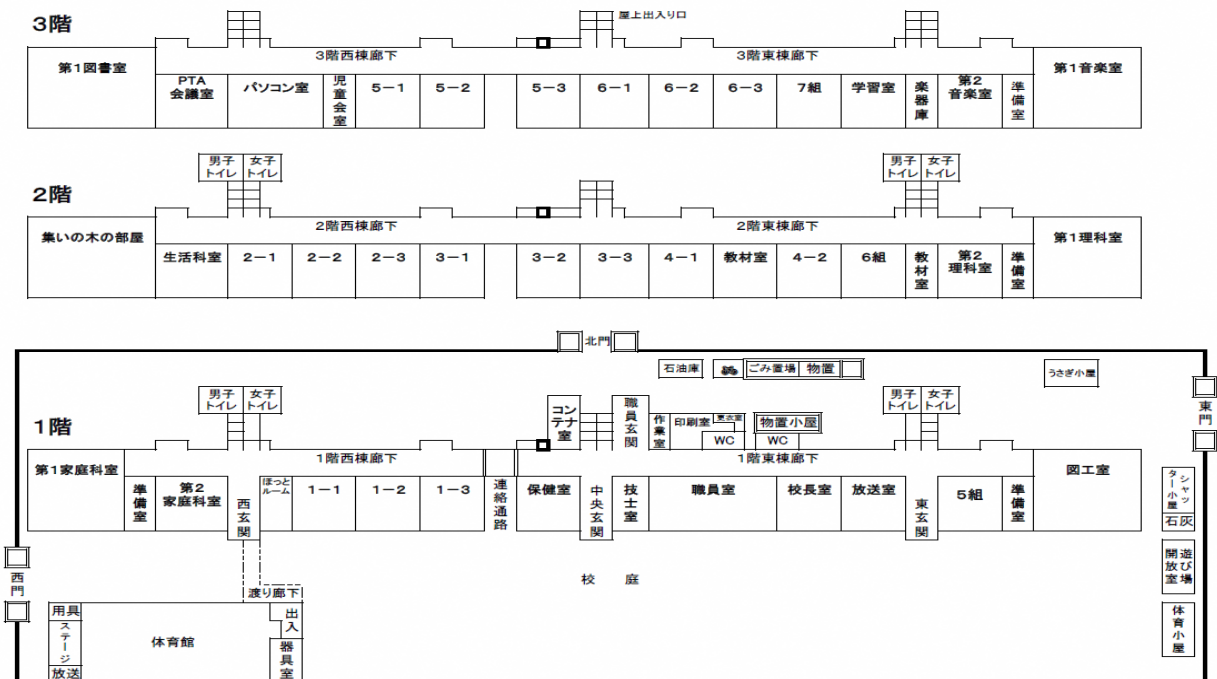

会 長
副会長

書 記
会 計
監 査
顧 問

ボランティアさん

読み聞かせ（ゆめほん）ボランティア
街角見守りボランティア

地域の方々

令和5年度 教室配置図

前橋市立城南小学校

令和 (2023) 年度