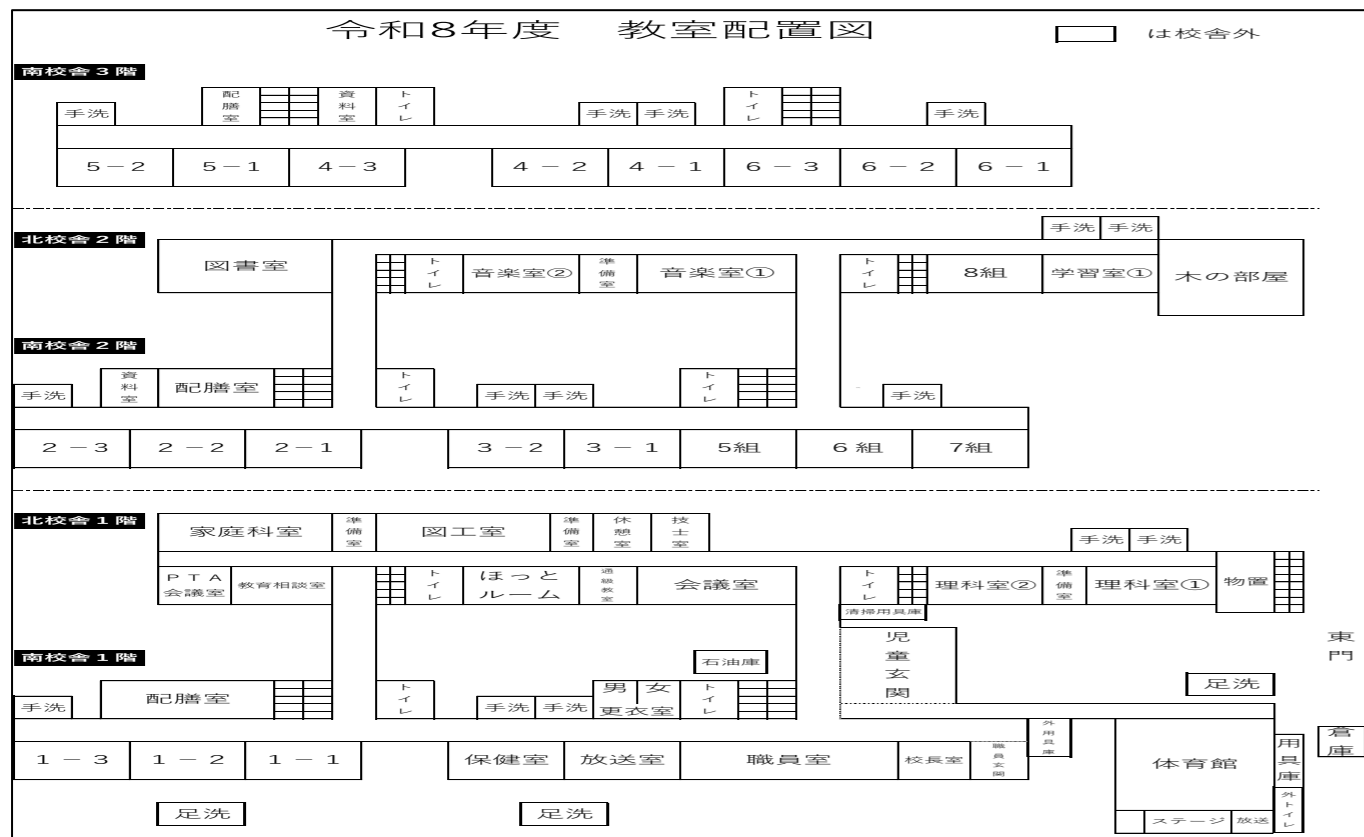

学級担任名・児童

学年	学級	担任氏名	男子	女子	計	学年計	家庭数
1年	1組		11	13	24	73	17
	2組		11	14	25		15
	3組		12	12	24		14
2年	1組		16	9	25	74	16
	2組		16	9	25		15
	3組		15	9	24		13
3年	1組		13	16	29	59	17
	2組		13	17	30		22
4年	1組		13	14	27	79	26
	2組		13	13	26		24
	3組		13	13	26		18
5年	1組		14	18	32	64	31
	2組		14	18	32		30
6年	1組		14	11	25	75	25
	2組		14	11	25		24
	3組		15	10	25		24
	5組		2	1	3	13	3
	6組		2	3	5		4
	7組		3	1	4		4
	8組		1	0	1		1
合計			225	212	437	437	343

校時表・週予定表

月・木	時間	内容	時間	火・水	金
	8:20 ~8:30	健康観察	8:20 ~8:30		
		朝行事等	8:30 ~8:45	全校朝礼 集会 朝学習	朝読書 読み聞かせ
	8:30 ~9:15	1校時	8:50 ~9:35		
	9:20 ~10:05	2校時	9:40 ~10:25		
	10:05 ~10:25	中休み	10:25 ~10:45		
	10:25 ~11:10	3校時	10:45 ~11:30		
	11:15 ~12:00	4校時	11:35 ~12:20		
	12:00 ~12:45	給食	12:20 ~13:05		
		清掃	13:05 ~13:20		
	12:45 ~13:05	昼休み	13:20 ~13:50		
	13:05 ~13:50	5校時	13:50 ~14:35		
13:50~ 14:00	帰りの会	13:55	14:40	帰りの会	14:35 ~14:50
14:20	WB	~14:40	6校時	~15:25	WB 15:05
クラブ・委員会 14:05~14:50		14:40 ~14:55	帰りの会	15:25 ~15:40	
		14:55	下校(6校時)	15:40	

担任外の教職員等

校長		ほっとルーム		ALT	
教頭		MES		SC	
教務主任		学サポ		学校医	
専科		学サポ			
専科		介助員			
通級指導		看護師			
拠点校		看護師			
養護		看護師			
事務		看護師			
初任研修補充		看護師			
用務技士		図書館			
用務技士		SSS			

令和8年度

学 校 要 覧

天川小学校校歌

一 裾野をひいて 美しい
赤城がきょうも 晴れやかに
巣立つ小鳥を 町のこどもを
よんでいる

二 肩組み交わす 並木にも
窓にも清い 朝風が
夏はやさしく 冬はきびしく
吹いてくる

三 大きな空で よんでいる
元気で育て 天川に
自立の気風 養えと
よんでいる

四 ころろを揃え 天川に
あしたの日本 うけつげと
はげます風が 吹いてくる

作詞 勝 承夫
作曲 中田 喜直

前橋市立天川小学校

(創立 昭和27年4月1日)
〒371-0801 前橋市文京町三丁目18番4号
電話：(027)221-5991 FAX：(027)221-5564
E-mail：amagawa.es@city.maebashi.ed.jp