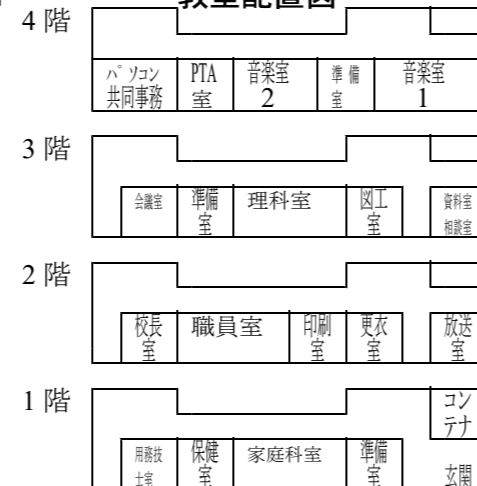

令和8年度

前橋市立山王小学校 学校要覧

〒379-2123 前橋市山王町160番地1

電話 (027) 266-5171

FAX (027) 266-5168

HPアドレス <https://sites.google.com/school.maebashi.ed.jp/sannou-es/>

E-mail sanno.es@city.maebashi.ed.jp

教職員一覧 主な校務分掌

校長	学校経営全般
教頭	校務全般 施設管理
教務	学校行事 教育課程 学校評価 充実指針
1年1組	学年主任 図工主任 保健主事 幼保小連携
1年2組	生活科主任 校教具
2年1組	情報主任 マンター研修主任
2年2組	算数主任 拾得物 情報副主任
2年3組	学年主任 研修主任 学向上コーディネーター
3年1組	学年主任 生徒指導主任
3年2組	音楽主任 異学年交流 数指指導副主任
4年1組	社会科主任 教育相談
4年2組	学年主任 国語主任 人権主任 図書主任
5年1組	道徳主任 道徳推進教師 マンター研修主任 数指指導
5年2組	学年主任 特活主任 プール主任
6年1組	学年主任 体育主任 情報副主任
6年2組	総合主任 特活副主任
6年3組	家庭科主任 キャリア教育
支援学級1組	安全主任
支援学級2組	特支主任 特支コーディネーター 司書
支援学級3組	清掃主任 校外補導 飼育小屋
英語専科	給食主任 外国語主任 児童会会計
理科専科	理科主任 環境教育主任 緑の少年団
養護	保健管理指導 スポーツ振興センター 福利厚生
主幹事務長	学校事務全般 学校予算 給食会計
スクールカウンセラー	スクールカウンセラー
学習ポーター	個別支援
学習ポーター	個別支援
特別支援学級介助員	特別支援
医療的ケア看護師	医療的ケア
医療的ケア看護師	医療的ケア
図書館業務従事臨時職員	図書館業務
指導用務技士	学校用務全般
嘱託用務技士	学校用務全般
A L T	英語指導 (月・木曜日)
前橋イングリッシュポーター	英語指導 (火曜日)
スクールサポートスタッフ	校務支援

学校の沿革

昭和54年	創立 校歌制定 プール完成
	のびゆく童の像建立
59	校舎6教室増築完了
60	教材園、的当板新設
63	開校10周年記念
平成元年	テレビ放送室完成
2	ジャンボ滑り台設置
3	集いの木の部屋新設
6	冷房化工事
7	図書室改修
10	飼育小屋移設 開校20周年記念
11	校舎耐震工事
12	コンピュータ設置
16	「山王小ふれあい祭り」開始
17	コンピュータ総入れ替え・全教室扇風機設置
18	冷房化工事(図書室・音楽室)
19	校舎手摺り・AED設置
20	教科別(国語)研究発表会 バリアフリー対応トイレ・受水槽設置
21	開校30周年記念
22	障害者用エレベーター・県「わたしの学校自慢」表彰・ 46型デジタルテレビ設置・上毛ジュニア俳壇ふたばの部学校賞
23	上毛ジュニア俳壇ふたばの部 学校賞
24	普通教室エアコン設置 まえばし水と緑の環境賞環境ボランティア分野奨励賞 上毛ジュニア俳壇 学校賞 体育館耐震補強・大規模改修
25	上毛ジュニア俳壇 学校賞 「協働的な学び」実践発表会・朝礼台新設
26~28	上毛ジュニア俳壇 学校賞
28	無線LAN工事 タブレット導入
29	ブランコ安全柵 防災倉庫設置 体育館床・天井改修・校庭整地 上毛ジュニア俳壇 学校賞
30	開校40周年記念 上毛ジュニア俳壇 学校賞
令和元年	上毛ジュニア俳壇 学校賞 伊藤園新俳句大賞 団体応募賞 上毛ジュニア俳壇 学校賞
2	1人1台タブレット端末配布
3	新教育情報基盤運用開始
4	校舎内トイレ改修 大型ディスプレイ配備
5	冷房化改修工事(北校舎)
6	南校舎長寿命化改修工事

主な年間行事