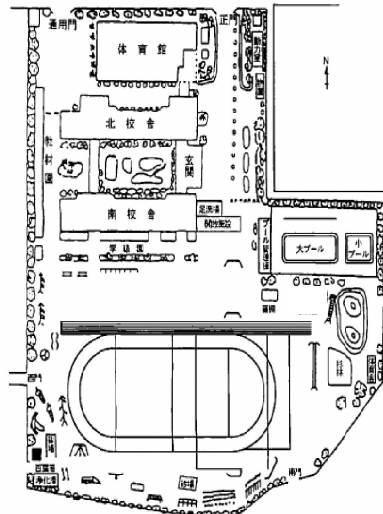

【町別児童数】

	1年	2年	3年	4年	5年	6年	合計
三俣町三丁目	6	8	5	4	9	11	43
幸塚町	9	13	20	11	13	10	76
上沖町	5	12	5	15	5	11	53
下沖町	6	10	6	7	7	7	43
下細井町	4	7	4	8	12	13	48
学区外	0	1	1	3	1	1	7
合計	30	51	41	48	47	53	270

【校地・校舎】

- (1)面積 総面積 22,781㎡ 建物面積 7,952㎡ 運動場 14,829㎡ (4)教室配置図
- (2)位置 北緯 36° 24' 01" 東経 139° 05' 59" 標高 105.2m
- (3)校地・校舎平面図