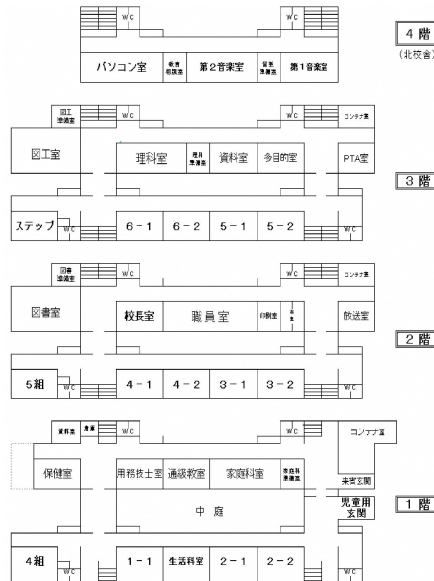

【教職員】

職名	氏名	担当
学習サポーター		個別支援
特別支援学級助員		個別支援
図書館業務従事職員		図書事務
スクールカウンセラー		教育相談
外国語指導助手		英語指導
前橋イングリッシュサポーター		英語指導
非常勤講師		教科指導
主任用務技士		学校用務
嘱託用務技士		学校用務

【児童数】

	1年	2年	3年	4年	5年	6年	合計
男子	16	26	23	28	24	32	149
女子	14	25	18	20	23	21	121
合計	30	51	41	48	47	53	270

【町別児童数】

	1年	2年	3年	4年	5年	6年	合計
三俣町三丁目	6	8	5	4	9	11	43
幸塚町	9	13	20	11	13	10	76
上沖町	5	12	5	15	5	11	53
下沖町	6	10	6	7	7	7	43
下細井町	4	7	4	8	12	13	48
学区外	0	1	1	3	1	1	7
合計	30	51	41	48	47	53	270

【校地・校舎】

- (1)面積 総面積 22,781㎡ 建物面積 7,952㎡ 運動場 14,829㎡ (4)教室配置図
- (2)位置 北緯 36° 24' 01" 東経 139° 05' 59" 標高 105.2m
- (3)校地・校舎平面図