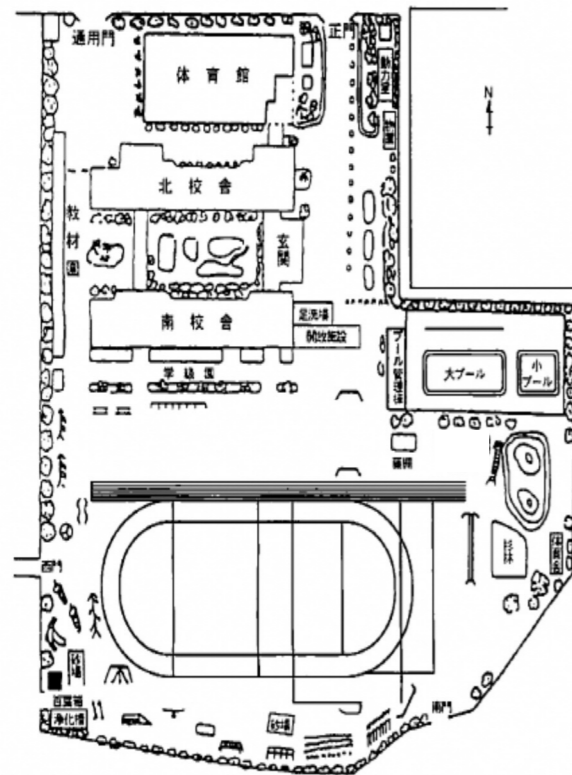

三、青空高く 三山の

雄々しい姿 仰ぎつつ
はるかな望み ひとすじに
あすの日本を 築くため
力あわせて 努めよう
ああ 桃木 桃木小学校

職名	氏名	担当
校長		学校経営
教頭		校務全般
教諭		教務・音楽専科
//		1-1
//		1-2
//		2-1
//		2-2
//		3-1
//		3-2
//		4-1
//		5-1
//		5-2
//		6-1
//		6-2
//		学習室1
//		学習室2
//		学習室3
//		理科専科
//		通級教室
養護教諭		保健
事務主任		事務

【町別児童数】							
	1年	2年	3年	4年	5年	6年	合計
三俣町三丁目	2	6	7	5	5	5	30
幸塚町	15	14	14	11	16	19	89
上沖町	9	10	10	5	12	5	30
下沖町	10	6	7	6	10	5	89
下細井町	3	7	3	5	11	6	51
学区外	1	1	1	0	0	1	44
合計	40	44	42	32	54	41	253

【校地・校舎】

- (1)面積 総面積 22,781㎡ 建物面積 7,952㎡ 運動場 14,829㎡ (4)教室配置図
- (2)位置 北緯 36° 24' 01" 東経 139° 05' 59" 標高 105.2m
- (3)校地・校舎平面図