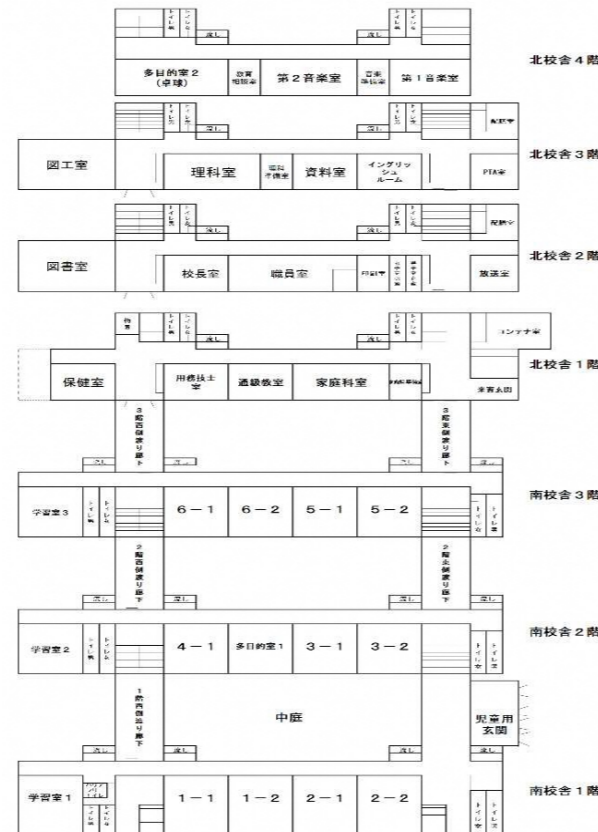

三、青空高く 三山の

雄々しい姿 仰ぎつつ
はるかな望み ひとすじに
あすの日本を 築くため
力あわせて 努めよう
ああ 桃木 桃木小学校

職名	氏名	担当
校長		学校経営
教頭		校務全般
教諭		教務・音楽専科
//		1-1
//		1-2
//		2-1
//		2-2
//		3-1
//		3-2
//		4-1
//		5-1
//		5-2
//		6-1
//		6-2
//		学習室1
//		学習室2
//		学習室3
//		理科専科
//		通級教室
養護教諭		保健
事務主任		事務

【町別児童数】							
	1年	2年	3年	4年	5年	6年	合計
三俣町三丁目	2	6	7	5	5	5	30
幸塚町	15	14	14	11	16	19	89
上沖町	9	10	10	5	12	5	30
下沖町	10	6	7	6	10	5	89
下細井町	3	7	3	5	11	6	51
学区外	1	1	1	0	0	1	44
合計	40	44	42	32	54	41	253

【校地・校舎】

- (1)面積 総面積 22,781㎡ 建物面積 7,952㎡ 運動場 14,829㎡ (4)教室配置図
- (2)位置 北緯 36° 24' 01" 東経 139° 05' 59" 標高 105.2m
- (3)校地・校舎平面図