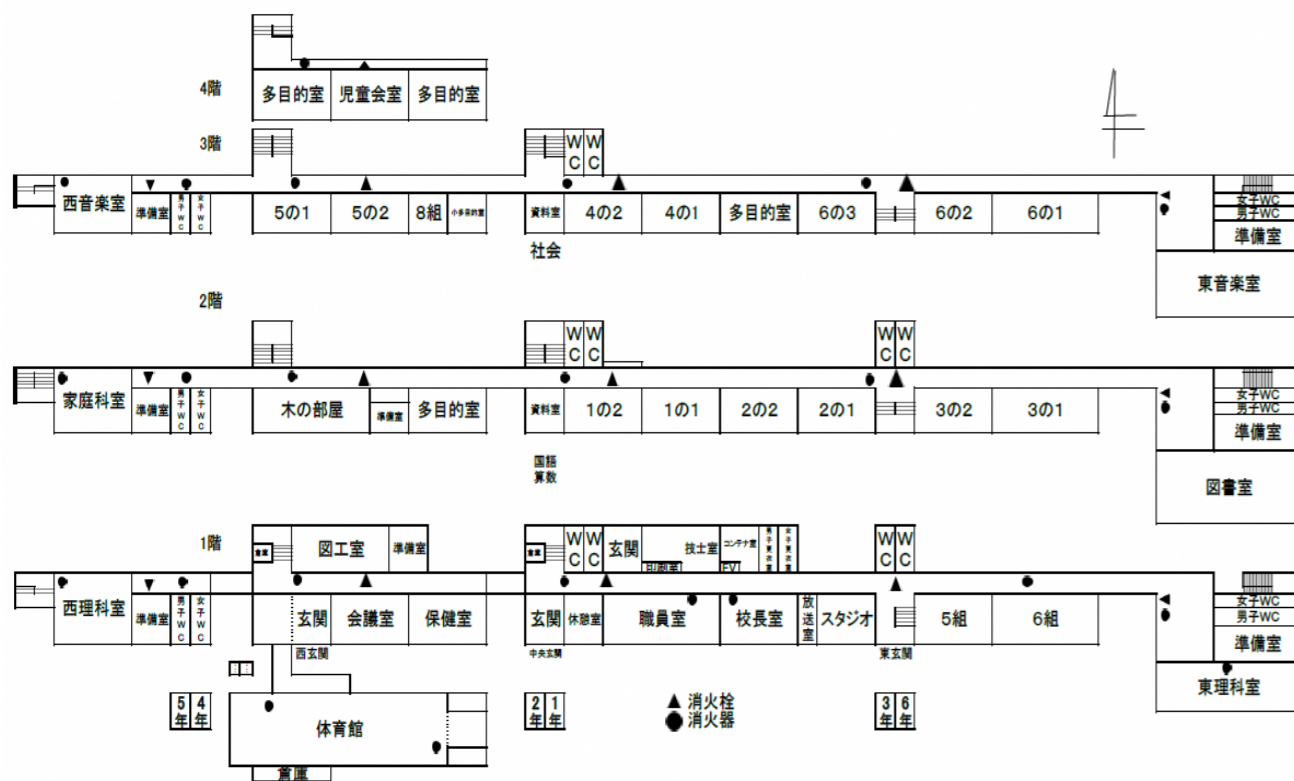

# 学 校 要 覧

駒形小学校 児童人数 令和8年5月1日現在

学年	男	女	計
1年	23	34	57
2年	18	20	38
3年	23	42	65
4年	30	37	67
5年	35	31	66
6年	37	36	73
合計	166	200	366

R8年度 校舎配置図

駒形小学校 校歌

作詞 東宮七男  
作曲 井上武士

一、赤城のすがた さわやかに  
駒形の空 はれわたる  
こころもさえる 鼓笛隊  
みよや歩みも はつらつと  
まことの道を きわめゆく  
学びにはげむ 駒形小学校