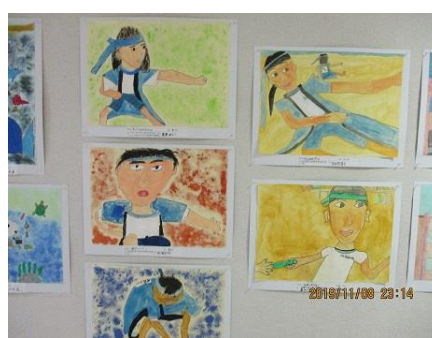

第26回中川地区文化祭 ふれあい会食会

玄関の飾り付け

プログラム

展示部門（一部紹介）

パノラマ写真

水墨画

剥製（いわな・やまめ）

中川小学校から出展された作品

手芸作品

陶芸作品

陶芸作品

演芸部門（一部紹介） 於；第二コミセン3階ホール

中川小3・4年生によるコーラス

父兄

カラオケ

尺八演奏