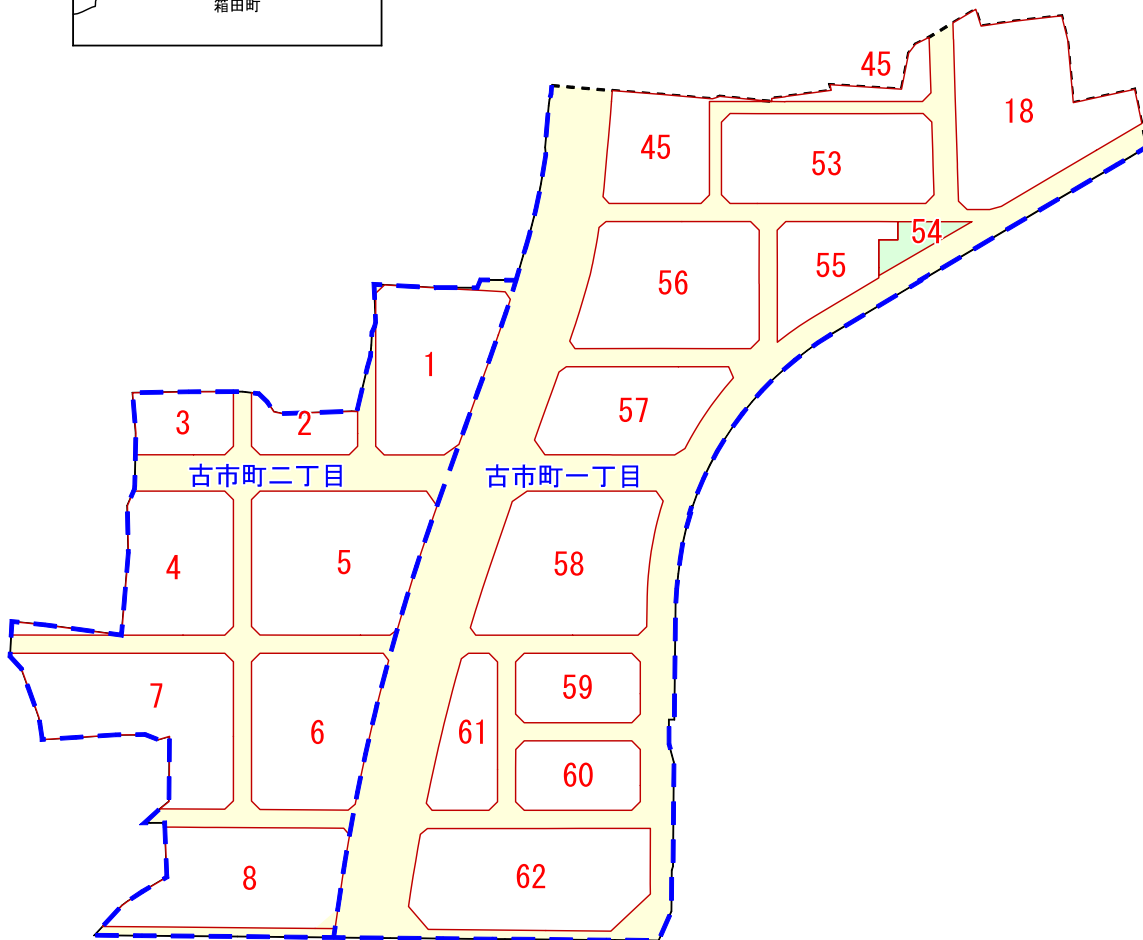

新前橋駅前第二土地区画整理事業 住所表示変更案内図

1	新住所の番地
- - -	町丁目界
■	道 路
■	公 園
□	建 物