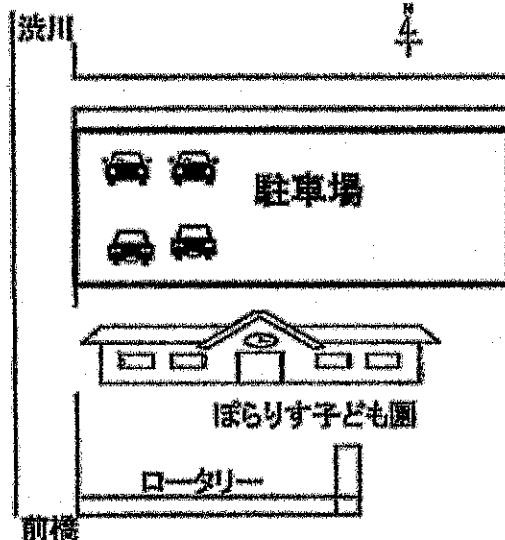

○受付の仕方

- ①玄関前での検温と消毒のご協力をお願いします。
- ②利用者受付簿への記入

*年度初めや初めてご利用する方には、アンケートのご記入のご協力をお願いします。

駐車場は、園舎裏をご利用ください。

お荷物は
園庭→砂場横の棚
室内→棚ロッカーの中
をご利用ください。

お願いしたいこと

- 安全に遊ぶ為に、お子さんから目を離さないでください。
- 大型遊具は必ず大人と一緒にご利用ください。
- マスクの着用は個人の判断にお任せします。