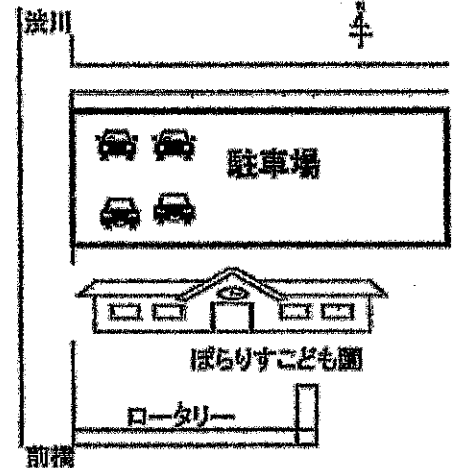

## ※育児講座

26日(金)10:00～  
ぼらりすこども園園長より  
入園についてのお話しをして  
いただきます。

園庭で水遊びをした後は、温かいシャワー  
を浴びて着替えができますので、タオルと  
着替えをお持ちになってお出掛け下さい。

子育て支援センター

## 利用方法

○利用できる時間  
午前中は、園庭と室内  
**9:30～11:30**

午後は、  
園庭 **13:30～16:30**  
室内 **15:00～16:30**

室内には、授乳やおむツ  
替えスペースもあります。

## ○受付の仕方

- ①玄関前での検温と消毒のご協力をお願いします。
- ②利用者受付簿への記入

\*年度初めや初めてご利用する  
方には、アンケートのご記入の  
ご協力をお願いします。

駐車場は、園舎裏を  
ご利用ください。

お荷物は  
園庭→砂場横の棚  
室内→棚ロッカーの中  
をご利用ください。