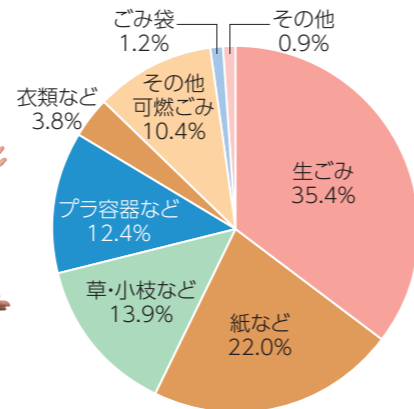

まだ使える物はありませんか ごみ袋の中身を見直して

☎ ごみ政策課 ☎ 027-898-6272

分別やリサイクルの意識が浸透し、順調にごみを減らしていた本市。しかし、平成30年度を境にごみは増えています。少しでもごみを減らすため、ごみ袋の中を見直しましょう。

- 一般的に、家庭で排出される生ごみの内、約80%は水分であると言われています。
- 水気を1回ぎゅーっと一絞りするだけで、生ごみの重量を約10%も減らせるそうです。
- 料理の後片付けをする時は、生ごみの「水きり」を心掛けましょう。
- 生ごみの嫌な臭いを抑えることもできますよ！

ごみ政策課
新井 遥

図1 市民1人当たりの1日のごみの量(可燃・不燃・粗大ごみ)

図2 市の可燃ごみの内訳(概要)

●始めよう「G活」!

G活とは、ごみ減量活動のこと。どんな物も、きちんと分別してリサイクルすればごみにはなりません。毎日のちょっとした心掛けでG活を進めてください。

●段ボールコンポストで生ごみを処理

生ごみ処理を家庭で簡単にできる段ボールコンポスト用の土壌改良剤(母材)を市役所ごみ政策課窓口で配布しています。段ボールの中に土壌改良材を入れると微生物の力で生ごみを分解。分解された生ごみは、堆肥として活用できます。作り方は、本市ホームページをご覧ください。