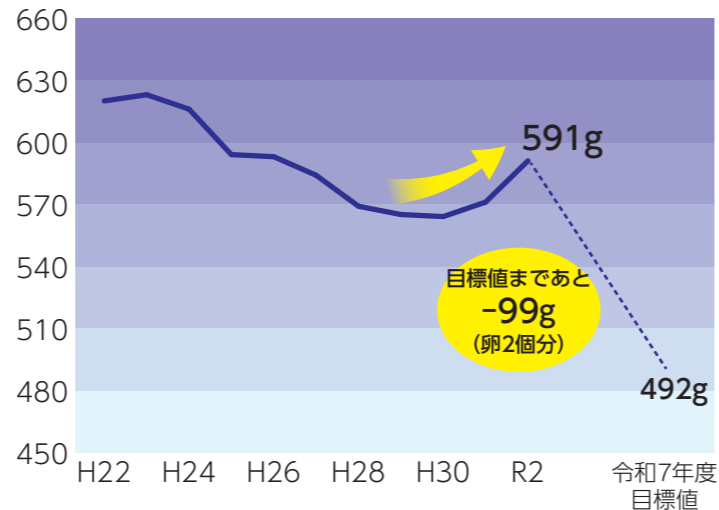

図2 市の可燃ごみの内訳(概要)

まだ使える物はありませんか ごみ袋の中身を見直して

☎ ごみ政策課 ☎ 027-898-6272

分別やリサイクルの意識が浸透し、順調にごみを減らしていた本市。しかし、平成30年度を境にごみは増えています。少しでもごみを減らすため、ごみ袋の中を見直しましょう。

- 一般的に、家庭で排出される生ごみの内、約80%は水分であると言われています。
- 水気を1回ぎゅーっと一絞りするだけで、生ごみの重量を約10%も減らせるそうです。
- 料理の後片付けをする時は、生ごみの「水きり」を心掛けましょう。
- 生ごみの嫌な臭いを抑えることもできますよ！

図1 市民1人当たりの1日のごみの量(可燃・不燃・粗大ごみ)