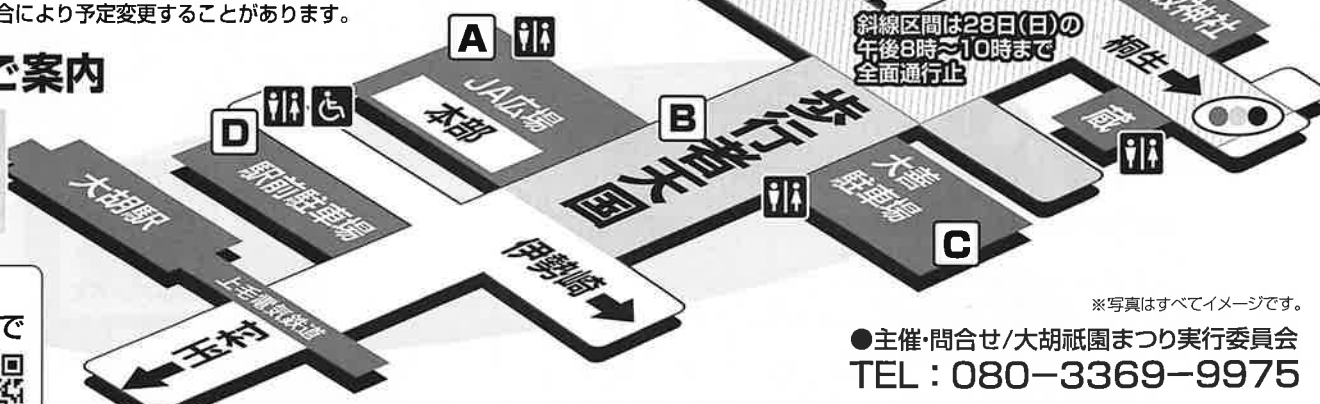

大胡祇園まつりタイムスケジュール

27日(土曜日)			時間 Time	28日(日曜日)			
A JA広場	B 歩行者天国	C 大善駐車場		A JA広場	B 歩行者天国	C 大善駐車場	暴れ獅子
16:00 おおご幼稚園	16:00 子供みこし		16:00	16:00 大胡中学校 吹奏楽部	16:00 山車出発		15:00 出発 八坂神社
16:30 おおどり保育園				16:40 大胡ぞうれっしゃ合唱団			
17:00 大胡小 けやき合唱団	17:00 山車出発		17:00	17:00 フェリスダンスカンパニー			
17:30 大胡保育園		17:30 上州大胡 風神太鼓保存会		17:40 フラスイーツデイトム			
18:00 八木節宗家四代目 堀込左源太一門会			18:00	18:20 前橋八木節協会	D 18:10 大胡駅前駐車で 暴れ獅子と山車の共演	17:30 上州大胡 風神太鼓保存会	18:10 大胡駅前駐車 山車と共演
18:30 主催者挨拶 来賓者挨拶	18:40 企業みこし ・大野工業 ・しのめ信金 ・群馬銀行			18:40 暴れ獅子(入場)			18:40 JA広場入場
18:50 太々神楽 <前橋無形文化財> 足軽町太々神楽保存会			19:00	19:20 G&Gバンド	19:00		休憩
19:20 歌謡ショー ・fujicoプロジェクト				20:00 藤倉辰平			19:00 出発 歩行者天国
			20:00				21:15 暴れ獅子 揉み上げ
			21:00				21:45 終了
B 歩行者天国(開放実施時間) 27日(土) 16:00~21:00 28日(日) 16:00~22:00			終了 27日 21:00 28日 22:00	大胡中 西駐車場 P			

※暴れ獅子の各所時間は、天候により前後する場合があります。

●催物の時間は、都合により予定変更することがあります。

会場のご案内

- トイレ
- 駐車場

お出かけは、
上毛電気鉄道で

上毛電気鉄道
ホームページ
Jomo railway
website

※写真はすべてイメージです。

●主催・問合せ/大胡祇園まつり実行委員会
TEL: 080-3369-9975