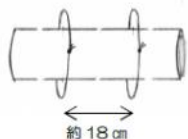

上川淵地区人口と世帯	
令和2年3月末現在（前月比）	
人口	25,086人（-34）
男	12,100人（-28）
女	12,986人（-6）
世帯数	11,290世帯（+16）

編集・発行／前橋市上川淵公民館 〒371-0813 前橋市後閑町35番地 TEL 265-0455

新型コロナウイルス感染症予防のために・・・

- ・手洗いうがいをこまめにしましょう
- ・人ごみは避け、不要不急の外出は控えましょう
- ・バランスの良い食事と十分な睡眠を心掛け免疫力を高めましょう

ほかの人にうつさないために・・・

1. ・マスクの着用等、咳エチケットを心掛けましょう
2. 現在マスクの入手が困難となっております。参考に、縫わずにできる簡単なマスクの作り方を掲載いたします。

【作り方】

1 ハンカチにアイロンをかける

2 ハンカチを中心に向かって、半分に折る

3 ティッシュペーパーまたはキッチンペーパーを間にはさみ、折りたたむ

4 結んだゴムを通す

5 ハンカチの左右を折りたたんで、出来上がり
※ゴムの長さは適宜調節し、結び目は中にいれる

★洗濯の際には、ティッシュペーパーやキッチンペーパーをとりはずしてください！

★ハンカチの大きさを変えると子どもサイズにもアレンジできます

埼玉大学教育学部川端博子教授ご提供

【用意するもの】

- 薄めのハンカチ 45cm×45cm程度 1枚
- 幅3mmのゴムひも 30cmくらい 2本
- ※使い捨てマスクのゴムをつないで使ってもよい
- ティッシュまたはキッチンペーパー 1枚

のびゆくニジむのびゆく
ふれあいの広場中止のおしらせ

4月25日(土)に予定されておりました、上川淵地区のびゆくこどものつどい「ふれあいの広場」につきましては、新型コロナウイルス感染拡大防止のため中止となりました。
ご来場を予定されておりました方々につきましては誠に申し訳ございませんが、皆様の安全を第一に考えた結果として、何卒ご理解のほどよろしくお願い申し上げます。
新型コロナウイルス感染症の一日でも早い収束を公民館職員一同心より祈っております。

上川淵市民サービスセンター(公民館)職員異動

4月1日付けで上川淵市民サービスセンター(上川淵公民館)職員の異動がありました。

◆転出～お世話になりました～

所長 阿久津 哲也(在職2年)南橋市民サービスセンターへ
主任 稲垣 博士(在職5年)宮城支所へ

◆転入～よろしくお祈りします～

所長 須田 亘(社会福祉課から)
主任 佐藤 玲子(中央公民館から)

新型コロナウイルスの感染が疑われる方は「帰国者・接触者相談センター」に相談を！

新型コロナウイルス感染症にかかる相談用コールセンターがございます。

発熱やせき、息切れ、倦怠感などの症状がある方は、病院を受診する前に必ず相談センターにお電話ください。

TEL=027-220-1151 受付時間=平日8:30~17:15
(平日夜間、休日は027-224-1111へご連絡ください。)

子育てひろば☆かみかわ

子育てひろばかみかわにつきましては、新型コロナウイルス感染拡大防止のため、当面の間お休みとさせていただきます。再開が決まりましたら館報等でお知らせいたします。

します。ご来場を予定されておりました方につきましては誠に申し訳ございませんが、ご理解のほどよろしくお願い申し上げます。

問い合わせ＝上川淵公民館 TEL265-0455