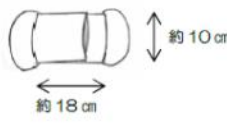

★洗濯の際には、ティッシュペーパーやキッチンペーパーをとりはずしてください！

★ハンカチの大きさを変えると子どもサイズにもアレンジできます

埼玉大学教育学部川端博子教授ご提供

【用意するもの】

- 薄めのハンカチ 45cm×45cm程度 1枚
- 幅3mmのゴムひも 30cmくらい 2本
- ※使い捨てマスクのゴムをつないで使ってもよい
- ティッシュまたはキッチンペーパー 1枚

のびゆくニジむのびゆく
ふれあいの広場中止のおしらせ