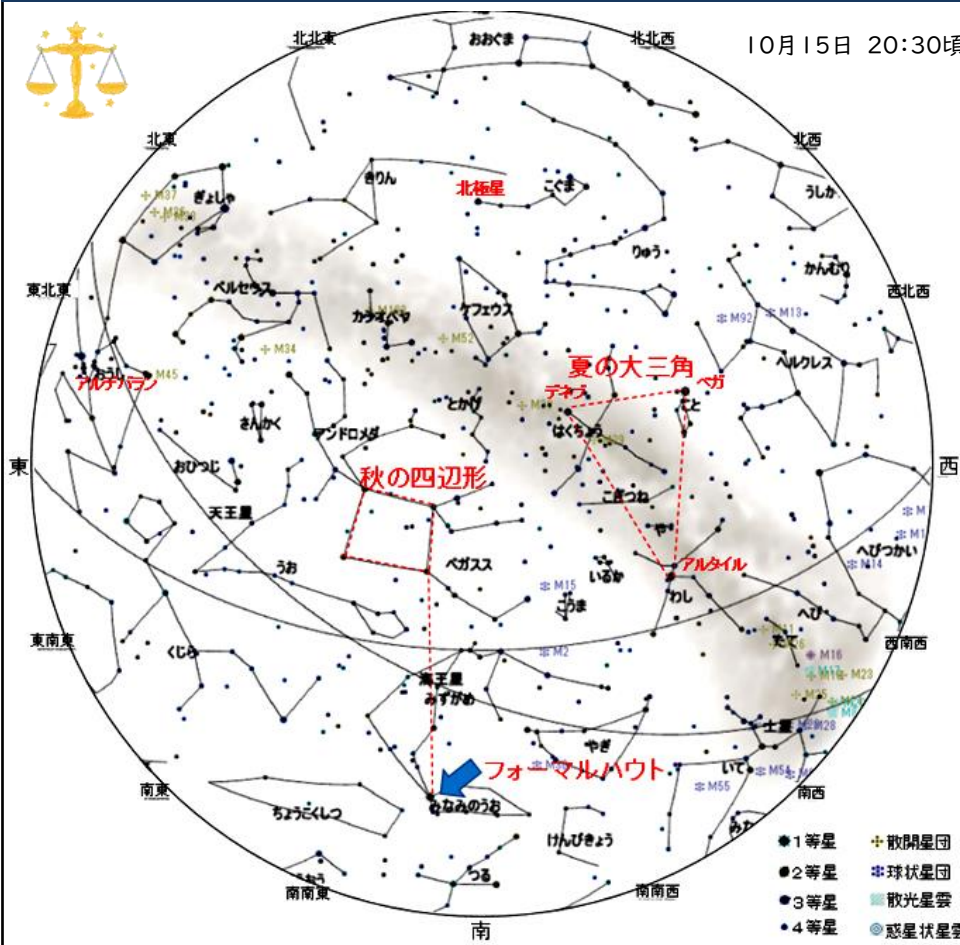

星空探検～秋の星空を楽しもう～

10月15日 20:30頃

今月号から「星空探検」と題し、紙面での講座をスタートします！10月、12月、2月号の3回に分けて掲載予定です。
秋から冬にかけての夜空に浮かぶ星座や星を探してみましよう。

《見つけてみよう！》

秋の星座の中では、ひとときわ輝いている「みなみのうお座」のα星「フォーマルハウト」が南の空に見つかります。

群馬県から見える1等星は16個。その中で秋の星座の中では1等星がフォーマルハウト1つしかないの、見つけやすいです。

(資料提供:前橋市児童文化センター)

☆もっと星空について知りたい方は児童文化センターのプラネタリウムに行ってみよう！

プラネタリウムはこちら→

子育てひろば☆かみかわ

子育てひろばかみかわにつきましては、新型コロナウイルス感染拡大防止のため、当面の間お休みとさせていただきます。再開が決まりましたら館報等でお知らせいたしますので、ご理解のほどよろしく願います。

主催＝上川淵地区地域づくり協議会福祉部会
問い合わせ先＝上川淵公民館 Tel265-0455

地震に備えた防災訓練「令和2年前橋シェイクアウト」を開催します

実施日時＝11月5日(木)午前10時～(約2分間)

訓練合図＝防災ラジオ、防災行政無線、まえばしCITY エフエム(84.5Mhz)から訓練用の緊急地震速報音声を放送

訓練内容＝「①姿勢を低くし、②頭を守り、③動かない」の3つの安全確保行動をとる訓練

問い合わせ＝防災危機管理課 Tel898-5935

前橋市立図書館上川淵分館だより

市立図書館上川淵分館 Tel265-4123

新刊図書案内

◇一般書

「普通」の人のためのSNSの教科書
アフターコロナを勝ち抜く処方箋
テレワークの「落とし穴」とその対策
灯台からの響き
ほか

徳力 基彦 /著
黒川 公明 /著
小林 剛 /著
宮本 輝 /著