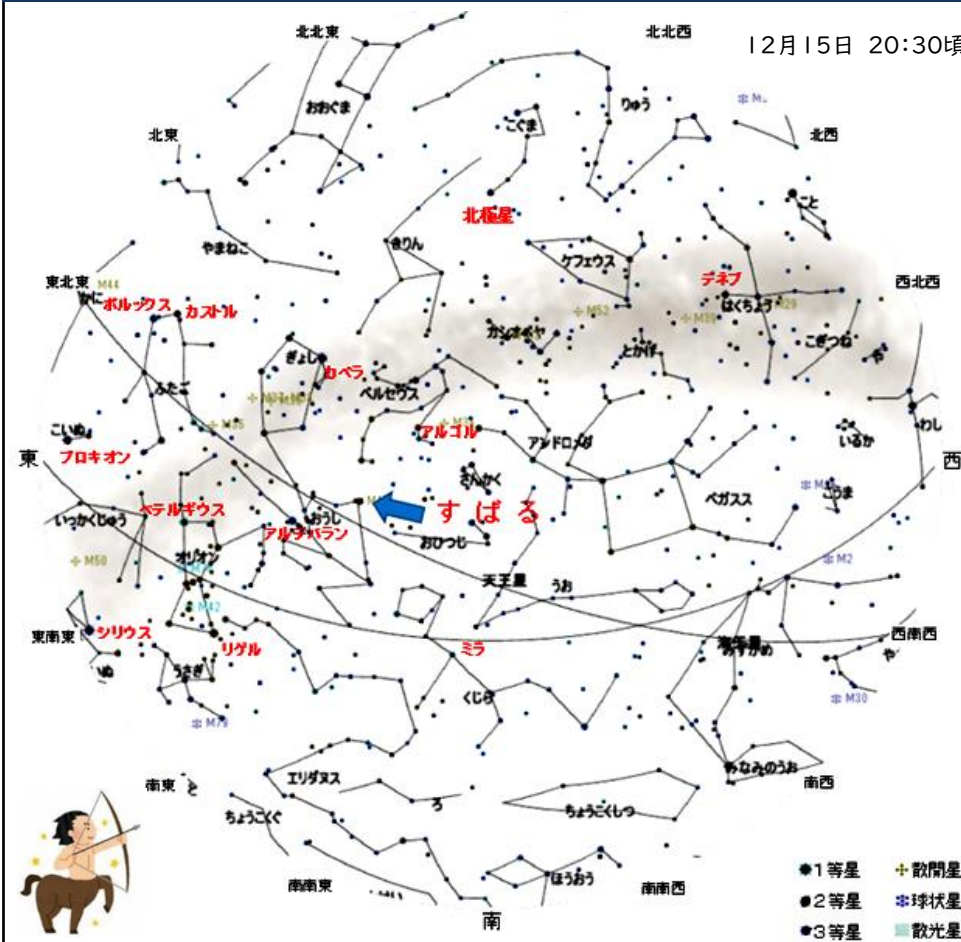

上川淵地区人口と世帯	
令和2年11月末現在（前月比）	
人口	25,029人（+24）
男	12,075人（+8）
女	12,954人（+16）
世帯数	11,374世帯（+14）

kamikawafuchi ぷちフェスタ

オカリナによるウィンターコンサート

～ぷちフェスタ開催報告～

11月21日(土)に上川淵ぷちフェスタ第一弾「陶芸に触れる秋の一日」を開催いたしました。「まんさくの会」のみなさんによる陶芸の展示を始め、陶器市、陶芸体験が行われました。陶芸体験では子どもたちが陶器のリース作りやカップ作りに熱心に取り組んでいました。また、11月26日(木)には第二弾「晩秋にはハーモニカの音色を」を公民館玄関外で開催いたしました。「上川淵ハーモニカサークル」と「ホット・ハート・バンド」の皆さんの演奏が行われ、来館した皆さまも楽しんでいました。

冬の青少年健全育成運動実施中

1. 実施期間

令和2年12月15日(火)～令和3年1月31日(日)

2. 推進目標

県民総ぐるみで次代を担う子どもたちの健全育成に取り組もう
◇「おぜのかみさま県民運動」を推進し、地域と家庭で子どもたちの安全・安心なインターネット利用を考えよう

★ 星空探検 ～秋から冬の星空を楽しもう～ ★

12月15日 20:30頃

10月号から引き続き紙面講座「星空探検」をお送りします！今回は全3回のうち2回目になります。

《見つけてみよう！》

秋のもの寂しい星空から冬のにぎやかな星空へと変わる季節となりました。散開星団すばる(プレアデス星団)が肉眼でよく見えます。プレアデス星団は、星の集まりである星団です。プレアデスとは、ギリシャ神話でアトラスとプレイオネの間に生まれた7姉妹のことを指しています。また、プレアデス星団は和名を「すばる」ともいいます。

寒さ対策をしっかりとって観察してみてください。

(資料提供:前橋市児童文化センター)