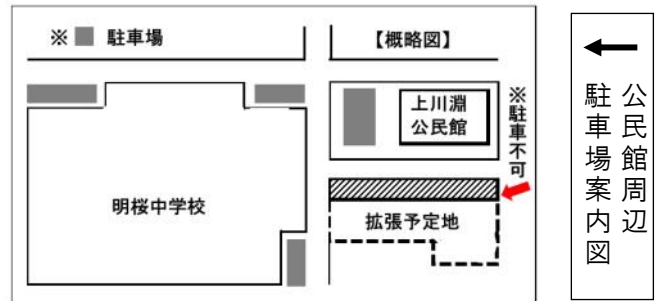

令和7年6月末現在（前月比）	
人口	24,036人（-31）
男	11,516人（-17）
女	12,520人（-14）
世帯数	11,628世帯（-2）

編集・発行／前橋市上川淵公民館 〒371-0813 前橋市後閑町35番地 TEL 265-0455

上川淵公民館主催事業(協力団体:上川淵地区老人クラブ連合会)

さわやか生活セミナー

暑くて家に籠りがちになってしまうこの時期、外に出て楽しく学んでみてはいかがでしょうか？
フレイル予防や、南京玉すだれの実演、オカリナコンサートなど盛りだくさんの内容をご用意しました！ぜひお気軽にご参加ください。

回	日時	学習主題/内容	講師	申込
1	8月20日(水) 開講式9:50~ 10:00~11:00	あなたは大丈夫？フレイル予防講座 心身の活力が低下し健康障害を起こしやすくなった状態が「フレイル」です。予防法を学び、健康で長生きしましょう！	明治安田生命 保険相互会社 社員	対象＝一般 先着60名 (内容は60歳以上の方を対象) 会場＝上川淵公民館ホール 受講料＝無料
2	8月27日(水) 10:00~11:30	笑ってリフレッシュ!南京玉すだれ実演 楽しい南京玉すだれの実演のほか、キャップアップ体操でゲームをしたり身体を動かします。たくさん笑ってストレス発散しましょう！	小鮎 浪枝 氏	申込＝8月1日(金)受付開始 上川淵公民館に直接または 電話にて申込 TEL＝027-265-0455 (平日9:00~17:00)
3	9月3日(水) 10:00~11:30 閉講式11:35~	オカリナコンサート 優しいオカリナの音色に耳を澄ませてみませんか？美しい音色が奏でる懐かしの曲を聴いて日々の疲れを癒しましょう♪	オカリナ クラブ ゆず	その他＝軽く身体を動かす 講座もありますので、軽装で お越しください。

令和7年国勢調査を実施します

10月1日を調査期日として、国勢調査を実施します。国勢調査は5年に一度、日本に住むすべての人を対象として実施する国の最も重要な統計調査です。9月中旬以降に市内の全世帯に調査員がお伺いいたしますので、ご協力をお願いいたします。国勢調査は統計法により「報告の義務」が課せられています。

国勢調査前橋市実施本部事務局
TEL:027-898-6515(直通)

上川淵公民館 南側駐車場の工事について

公民館の大規模改修に伴い、8月中旬以降、南側駐車場の拡張工事が始まります。公民館(市民サービスセンター)・図書館上川淵分館にご用の方は、公民館敷地内または明桜中周辺の駐車場をご利用ください。ご不便をおかけしますがご理解、ご協力をお願いいたします。

当館は開館から40年以上が経過し施設の老朽化が進んでいます。今後も皆さまに安心、便利にお使いいただくため、増築および既存建物の改修工事に向け準備を進めています。このため、令和8年1月から令和9年度前半頃まで公民館の部屋利用休止と図書館上川淵分館の休館を予定しています。なお、証明交付や住民異動等の業務は継続しますが、仮事務所への移転を予定しているため、時期や場所については後ほどお知らせいたします。

子育てひろば★かみかわ

子育てひろばかみかわにつきましては、感染症対策を図りながら活動を実施中です！事前申込みは不要ですので、お気軽に遊びに来てください。

開催日時＝8月18日(月) 午前10時～11時30分
(途中入退場は自由)

会場＝上川淵公民館 2階 和室

対象＝小学校入学前のお子さんとその保護者

内容＝なかよし体験

(会場のおもちゃを使った自由遊び)

ミニ行事『手作り風鈴で涼もう☆』

問い合わせ先＝上川淵公民館

TEL＝027-265-0455(平日9:00-17:00)