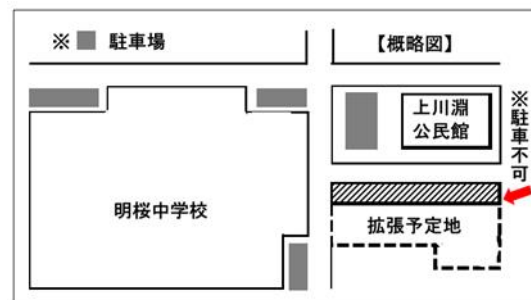

子育てひろばかみかわにつきまして、感染症対策を図りながら活動を実施中です! 事前申込みは不要ですので、お気軽に遊びに来てください。

開催日時=11月17日(月) 午前10時~11時30分

(途中入退場は自由)

会場=上川淵公民館 2階 和室

対象=小学校入学前のお子さんとその保護者

内容=なかよし体験(会場のおもちゃを使った自由遊び)

ミニ行事『Yakultの親子で遊ぼうワクワク教室♪』

※Yakultからミニプレゼントの

◆令和8年1月~令和9年度前半頃まで(予定)◆

なお、証明交付や住民異動等の業務は継続しますが、仮事務所への移転を予定しているため、時期や場所については後ほどお知らせいたします。

また、南側駐車場の拡張工事に伴い、既存の南側駐車場は使用ができなくなります。ご来館の際は公民館敷地内または明桜中周辺の駐車場をご利用ください。

ご不便をおかけしますがご理解、ご協力をお願いいたします。

公民館周辺
駐車場案内図
←