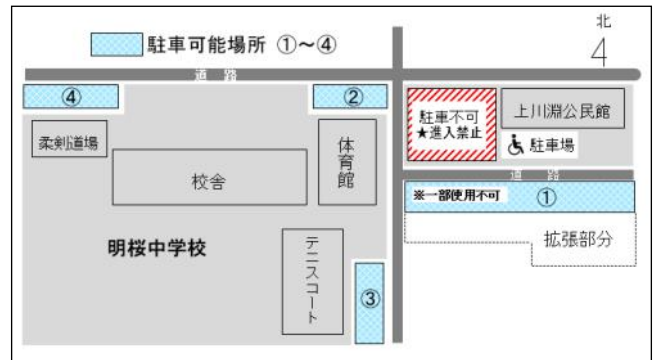

実施期間：令和7年12月15日(月)～令和8年1月31日(土)

推進目標◎県民総ぐるみで次代を担う子どもたちの健全育成に取り組もう◎「おぜのかみさま県民運動」を推進し、地域と家庭で子どもたちの安全・安心なインターネット利用を考えよう

1月から上川淵公民館の大規模改修・増築工事を開始します

いよいよ上川淵公民館の大規模改修・増築工事が始まります。

- ◆令和7年12月29日(月)～令和9年5月上旬(予定)まで公民館の部屋利用が休止・図書館上川淵分館が休館
 - ◆証明交付等の市民サービスセンター業務は当面継続しますが、仮事務所(旧第二福祉作業所:上佐鳥町)への移転を令和8年5月上旬に予定しています。
- ※工事車両の出入りがあるため、通行や駐車の際は十分ご注意ください。

○リサイクル庫の休止について

令和7年12月29日(月)～令和9年5月上旬(予定)まで
他のリサイクル庫をご利用いただくか、紙・衣類の日に指定されたごみ集積所へお出してください。
ご不便をおかけしますがご理解、ご協力をお願いいたします。

○自主避難所の変更について

期間: 令和8年1月～令和9年度5月上旬(予定)まで
場所: 明桜中学校 柔剣道場

【参考: 自主避難所を開設するケース】

- ・台風接近により、前橋市災害警戒本部の判断で、自主避難所の開設が必要とされたとき。
- ・前橋地方気象台から、「顕著な大雨に関する群馬県気象情報」が発表されたとき。

○駐車場について

1月13日(火)より増築工事のため、敷地内駐車場が使用できません。(お身体の不自由な方を除く)
既存の南側駐車場(一部使用不可)または、明桜中学校周辺の駐車場をご利用ください。(下図参照)

令和8年1月12日(月)は前橋市長選挙
及び前橋市議会議員補欠選挙の投票日です
投票時間: 午前7時～午後7時(一部投票所を除く)

○上川淵市民サービスセンター(公民館)での
期日前投票は1月6日(火)～1月11日(日)
投票時間: 午前9時から午後8時まで
投票所入場券をお持ちのうえお越しください。