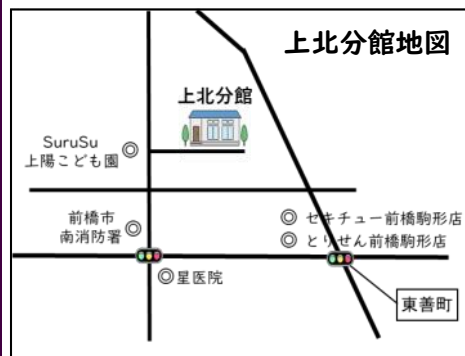

上川淵公民館へ直接または電話

TEL:027-265-0455(平日9:00～17:00)

子育てひろば☆かみかわ

毎月第3月曜日に開催中の「子育てひろばかみかわ」は、令和8年1月から上川淵公民館の大規模改修・増築工事が始まるため「**休止**」となります。ご理解のほど、よろしくお願ひします。令和8年4月からは、上川淵公民館上北分館で開催します。

新会場でも、季節に合わせたイベント等を行う予定です。詳しい内容は今後の館報でお知らせします。

新会場＝^{じょうほく}上北分館(上川淵公民館分館) **ホール**
(住所：前橋市中内町7-4)

下記地図の場所になります。

開催日程＝令和8年1月～3月まで休止

令和8年4月より新会場にて再開

毎月第3月曜日 午前10時～11時30分

問い合わせ先＝上川淵公民館 TEL:027-265-0455

新しい会場で待ってるよ!

冬の青少年健全育成運動実施中

実施期間：令和7年12月15日(月)～令和8年1月31日(土)

推進目標◎県民総ぐるみで次代を担う子どもたちの健全育成に取り組もう◎「おぜのかみさま県民運動」を推進し、地域と家庭で子どもたちの安全・安心なインターネット利用を考えよう

1月から上川淵公民館の大規模改修・増築工事を開始します

いよいよ上川淵公民館の大規模改修・増築工事が始まります。

- ◆令和7年12月29日(月)～令和9年5月上旬(予定)まで公民館の部屋利用が休止・図書館上川淵分館が休館
 - ◆証明交付等の市民サービスセンター業務は当面継続しますが、仮事務所(旧第二福祉作業所:上佐鳥町)への移転を令和8年5月上旬に予定しています。
- ※工事車両の出入りがあるため、通行や駐車の際は十分ご注意ください。