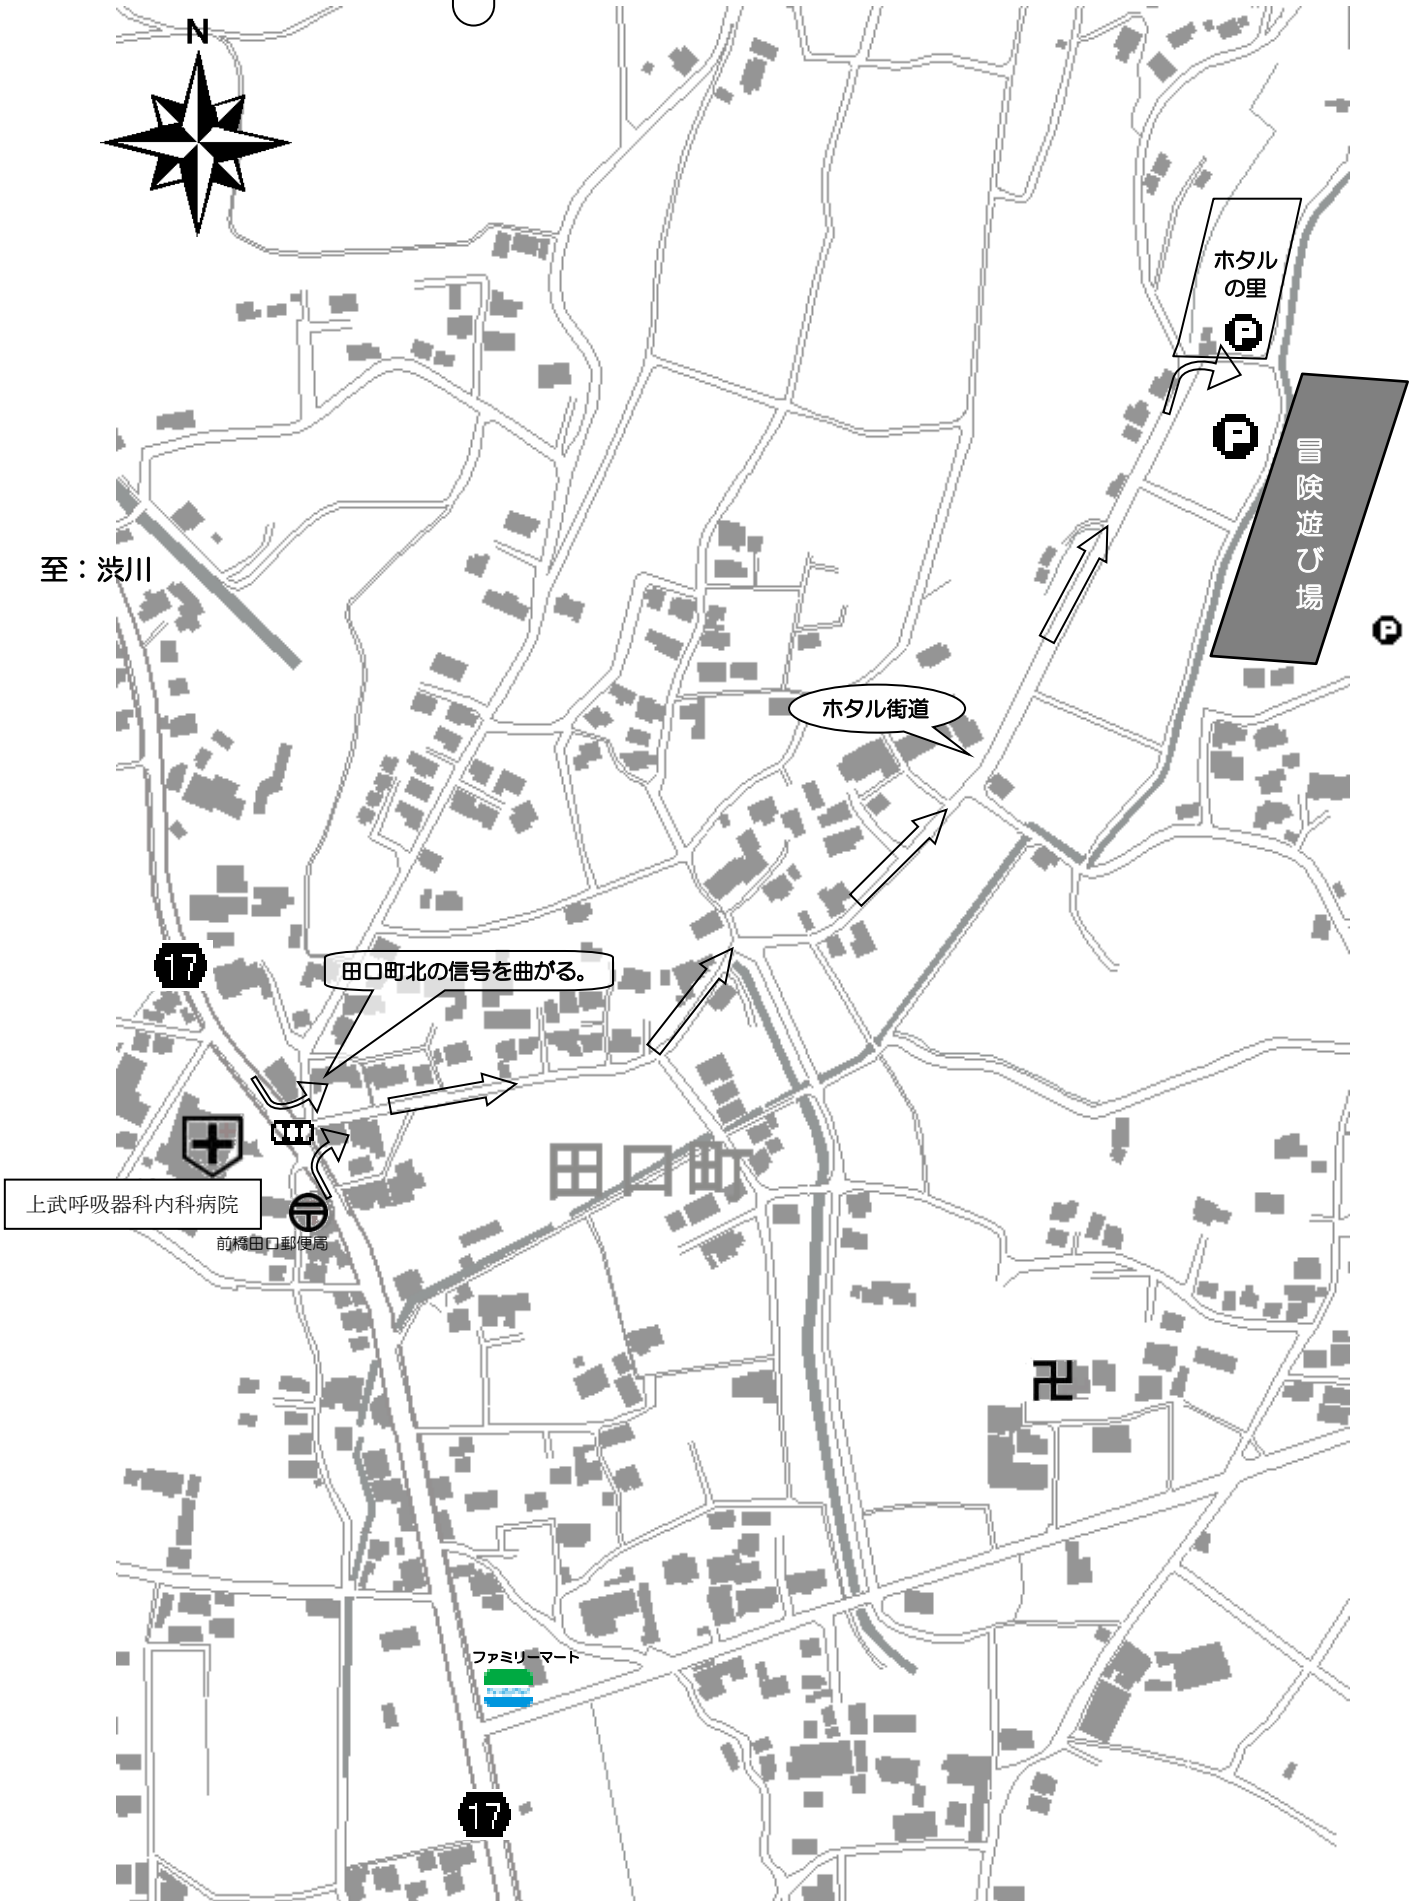

冒険遊び場 案内図

至：渋川

田口町北の信号を曲がる。

ホタル街道

ホタルの里

冒険遊び場

上武呼吸器科内科病院

前橋田口郵便局

ファミリーマート

至：市内