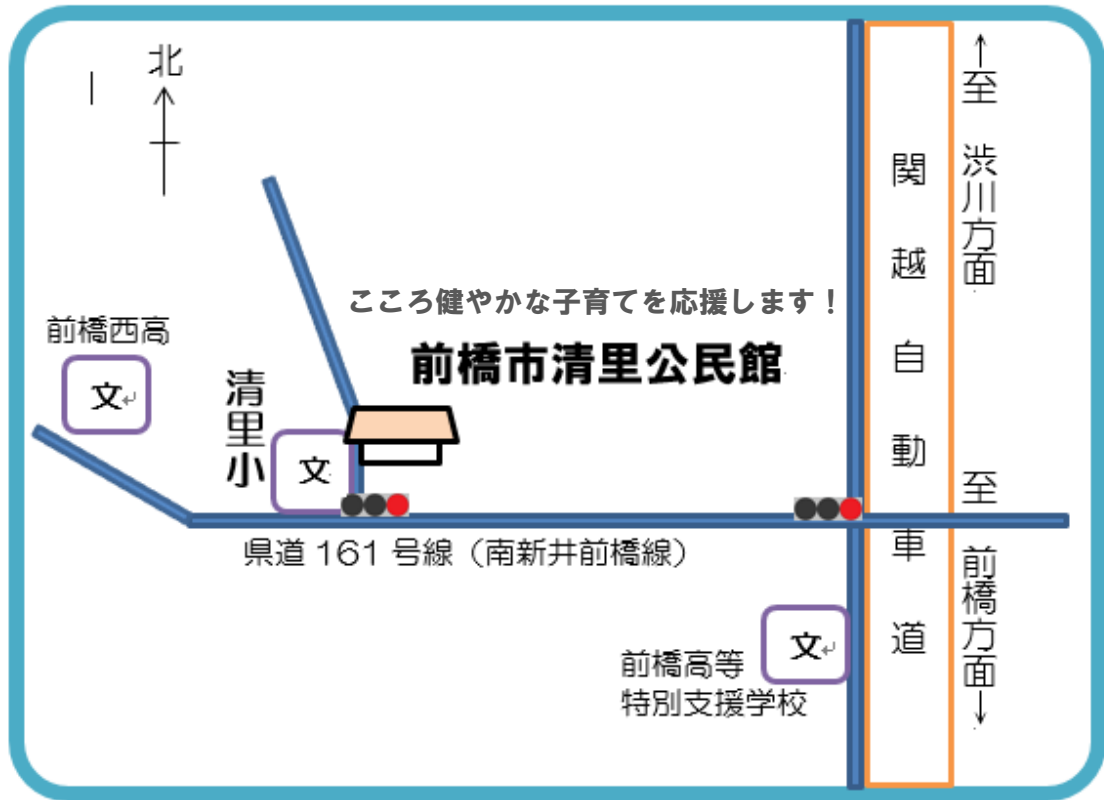

前橋市清里公民館

前橋市青梨子町339番地

☎027-251-9005(平日8:30~17:15)

FAX:027-255-0341

FAX・メールでのお申込みの場合

①保護者氏名②住所③電話番号④お子さんの氏名⑤生年月日を明記してください。