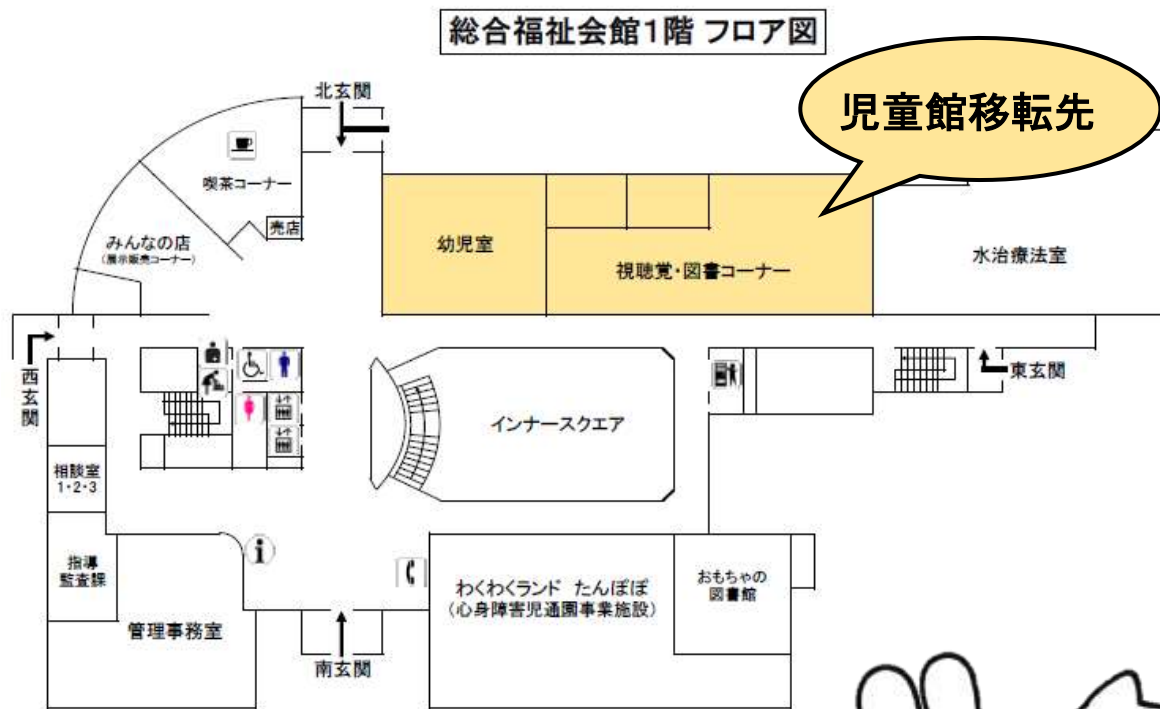

～いつも日吉児童館をご利用いただいている皆さまへ～

日吉児童館は

前橋市総合福祉会館内に

(前橋市日吉町2丁目17-10)

移転します！

令和4年4月1日より、日吉児童館は総合福祉会館1階(現在の幼児室及び視聴覚・図書コーナー)に移転することとなりましたので、お知らせいたします。

移転作業のため、令和4年3月中は、日吉児童館は休館いたします。

移転でなにが変わるの？

- ・総合福祉会館の広い駐車場を利用できます。
- ・建物内のトイレ、自動販売機、売店などが利用できます。
- ・屋外スペースがないため、屋外遊具は移設できません。
- ・幼児室も児童館の一部になるため、児童館職員が常駐しています。
- ・子育て関連講座や子育て親子の交流行事などを児童館で行います。
(第二保育所コアクラブは、児童館の移転により終了となります。)