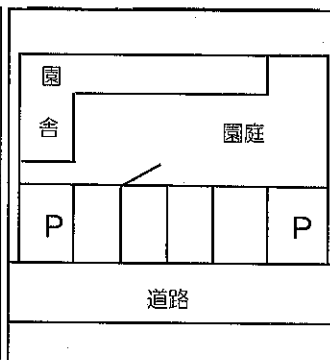

西善町598-2 TEL(266)1493
FAX(212)2805

【カンガルークラブ】

就園前の乳幼児と保護者が楽しく遊び、情報を交換しながら語り合える場所を提供しています。子育ての悩みなど相談も行っていますので、一緒に考え学んで成長していきましょう。お友達をたくさん作って、楽しく元気な子育てライフを送りませんか？是非、遊びに来て下さい。

ふれあい保育	月曜日～金曜日 9:30～11:30 (時間内 いつでもどうぞ)	手遊び・ふれあい遊び・絵本の読み聞かせ・紙芝居・ ペーパースーツ・親子ゲーム・粘土遊び・折り紙・体育遊び・ プール・泥んこ遊び・季節の製作・身体測定(毎月)・ 誕生日会(毎月)・クリスマス会
出張保育	随時	地域の公園・上川淵公民館
育児講座	3回開催	専門講師による親子ふれあい遊び・リズム遊び
交流保育	随時	夏祭り、節分等園の行事に参加
育児相談 電話相談	月曜日～金曜日 13:00～16:00	子育ての悩みなどご相談下さい。
園庭・支援室 開放	月曜日～金曜日 13:00～16:00	楽しい遊具があります。
ベビーの日	月3～4回開催	1歳未満の赤ちゃんと保護者を対象 (ふれあい遊び・育児相談など)
情報提供	月1回	「カンガルーだより」(地域に配布) 各公共施設の資料配付