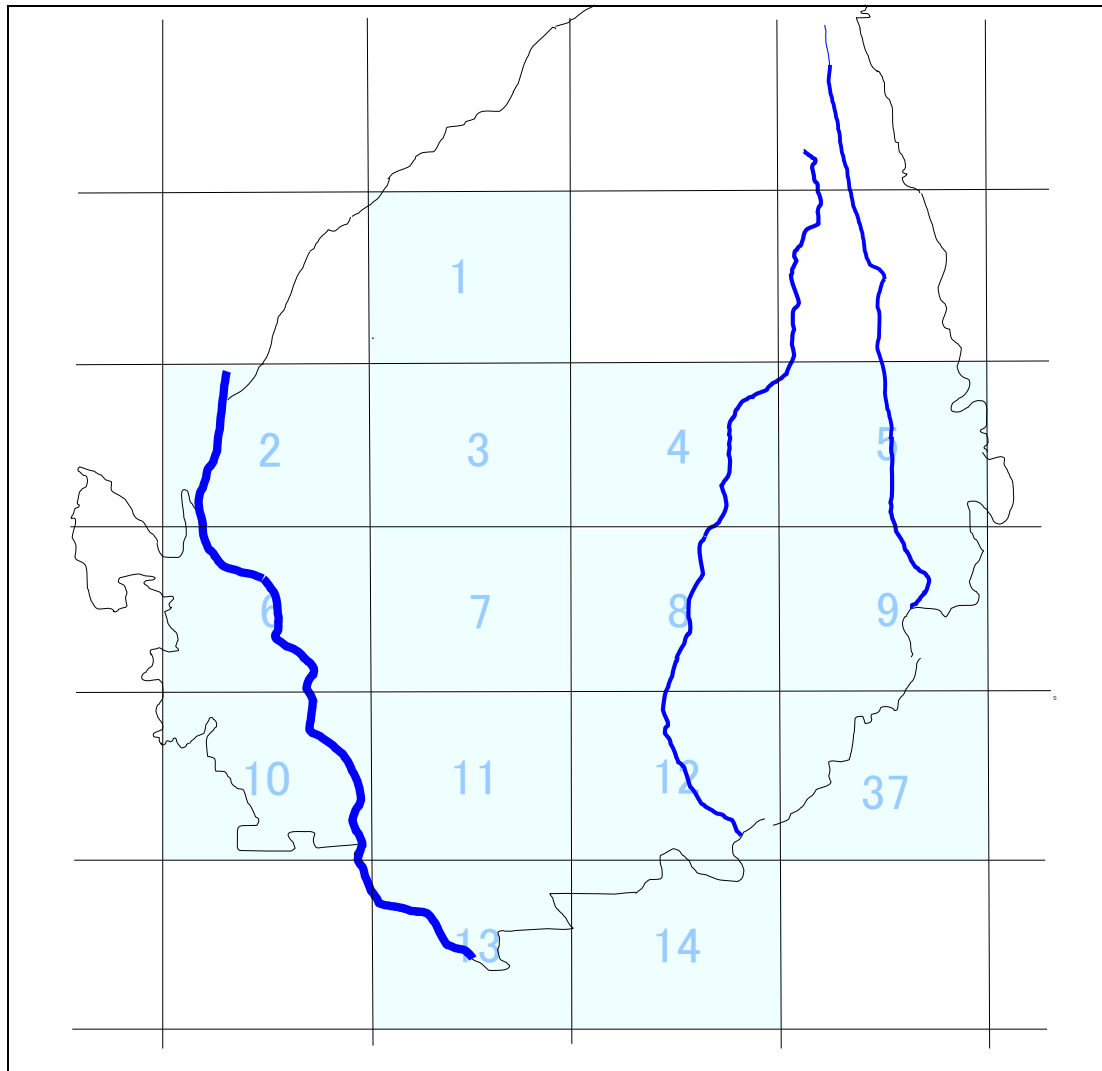

地下水概況調査採水地点メッシュ図

数字 前橋市調査メッシュ