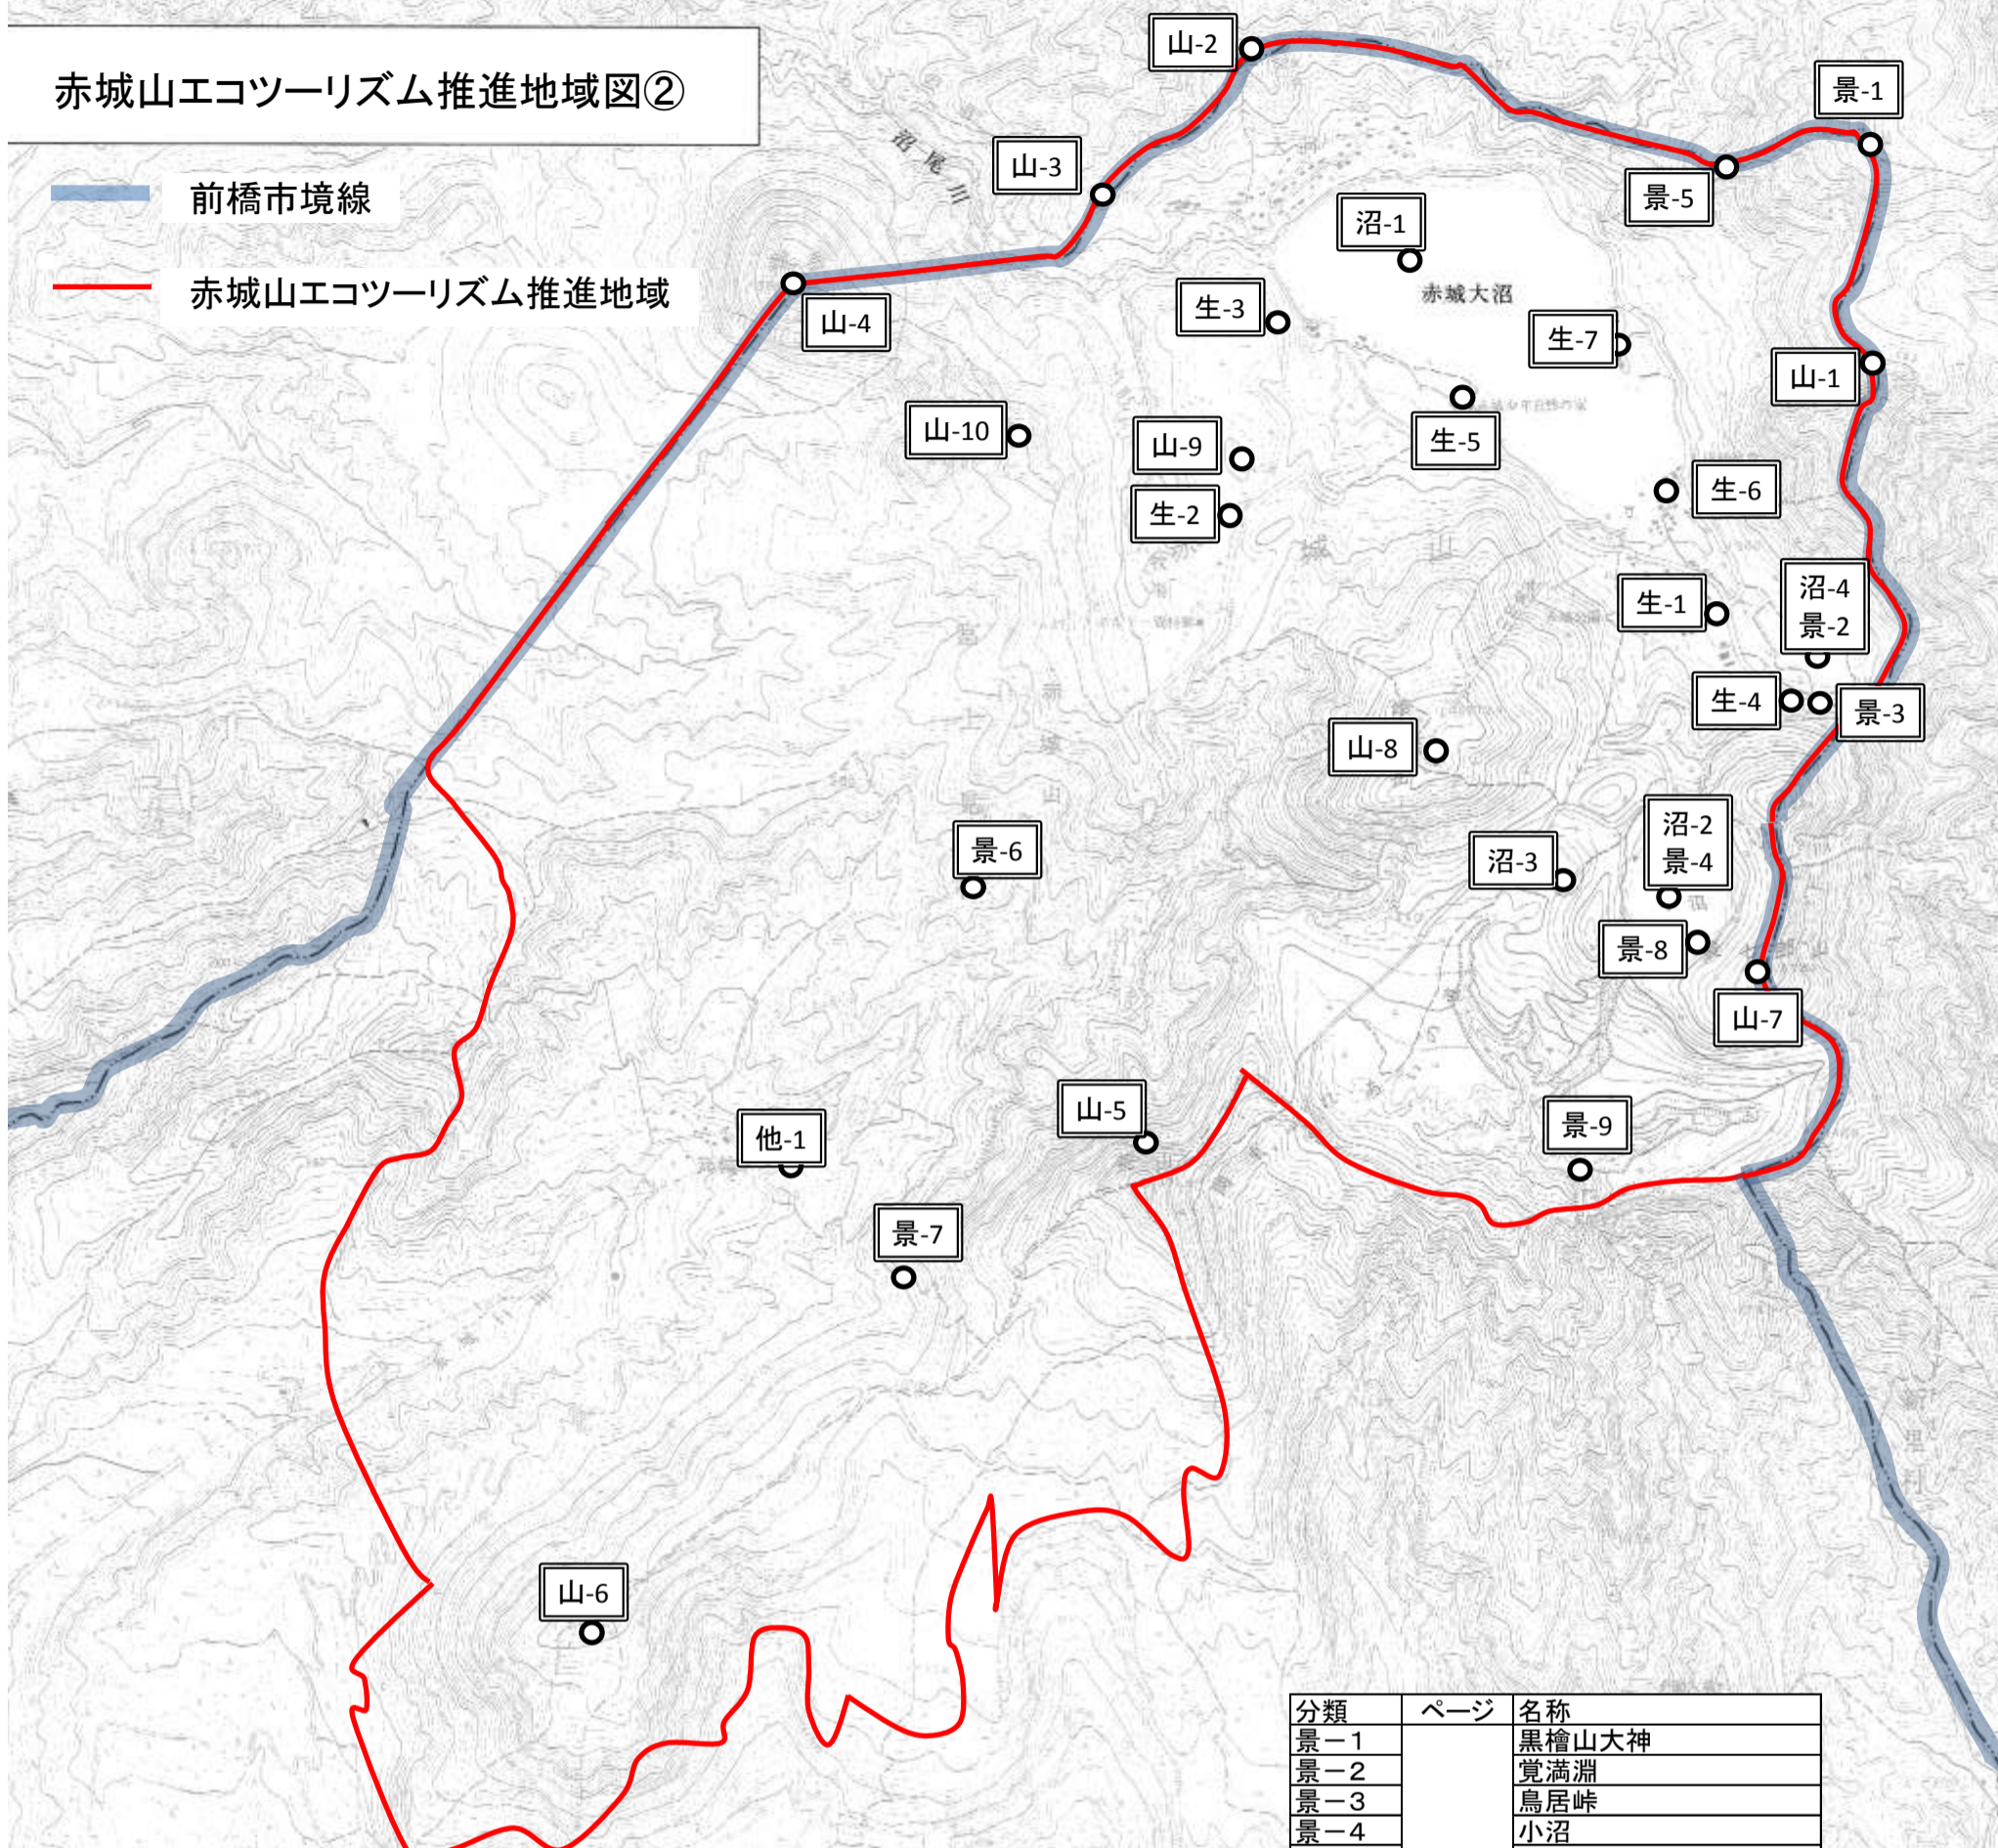

赤城山エコツーリズム推進地域図②

前橋市境線
赤城山エコツーリズム推進地域

分類	ページ	名称
山-1	11,12,13	駒ヶ岳
山-2		薬師岳
山-3		出張山
山-4		鈴ヶ岳
山-5		荒山
山-6		鍋割山
山-7		長七郎山
山-8		地藏岳
山-9		見晴山
山-10		鎌柄山
沼-1	13,14	大沼
沼-2		小沼
沼-3		血の池地獄
沼-4		覚満淵

分類	ページ	名称
景-1	15,16,17	黒檜山大神
景-2		覚満淵
景-3		鳥居峠
景-4		小沼
景-5		猫岩
景-6		赤城栗太郎
景-7		荒山風穴
景-8		小沼の石畳
景-9		銚子の伽藍
生-1	23,24,25	県立赤城公園
生-2		ビジターセンター
生-3		赤城山総合観光案内所
生-4		青木旅館
生-5		赤城山頂駅記念館
生-6		サントリービア・バーベキューホール
生-7		前橋市
他-1	26	赤城ふれあいの森 ローラー滑り台