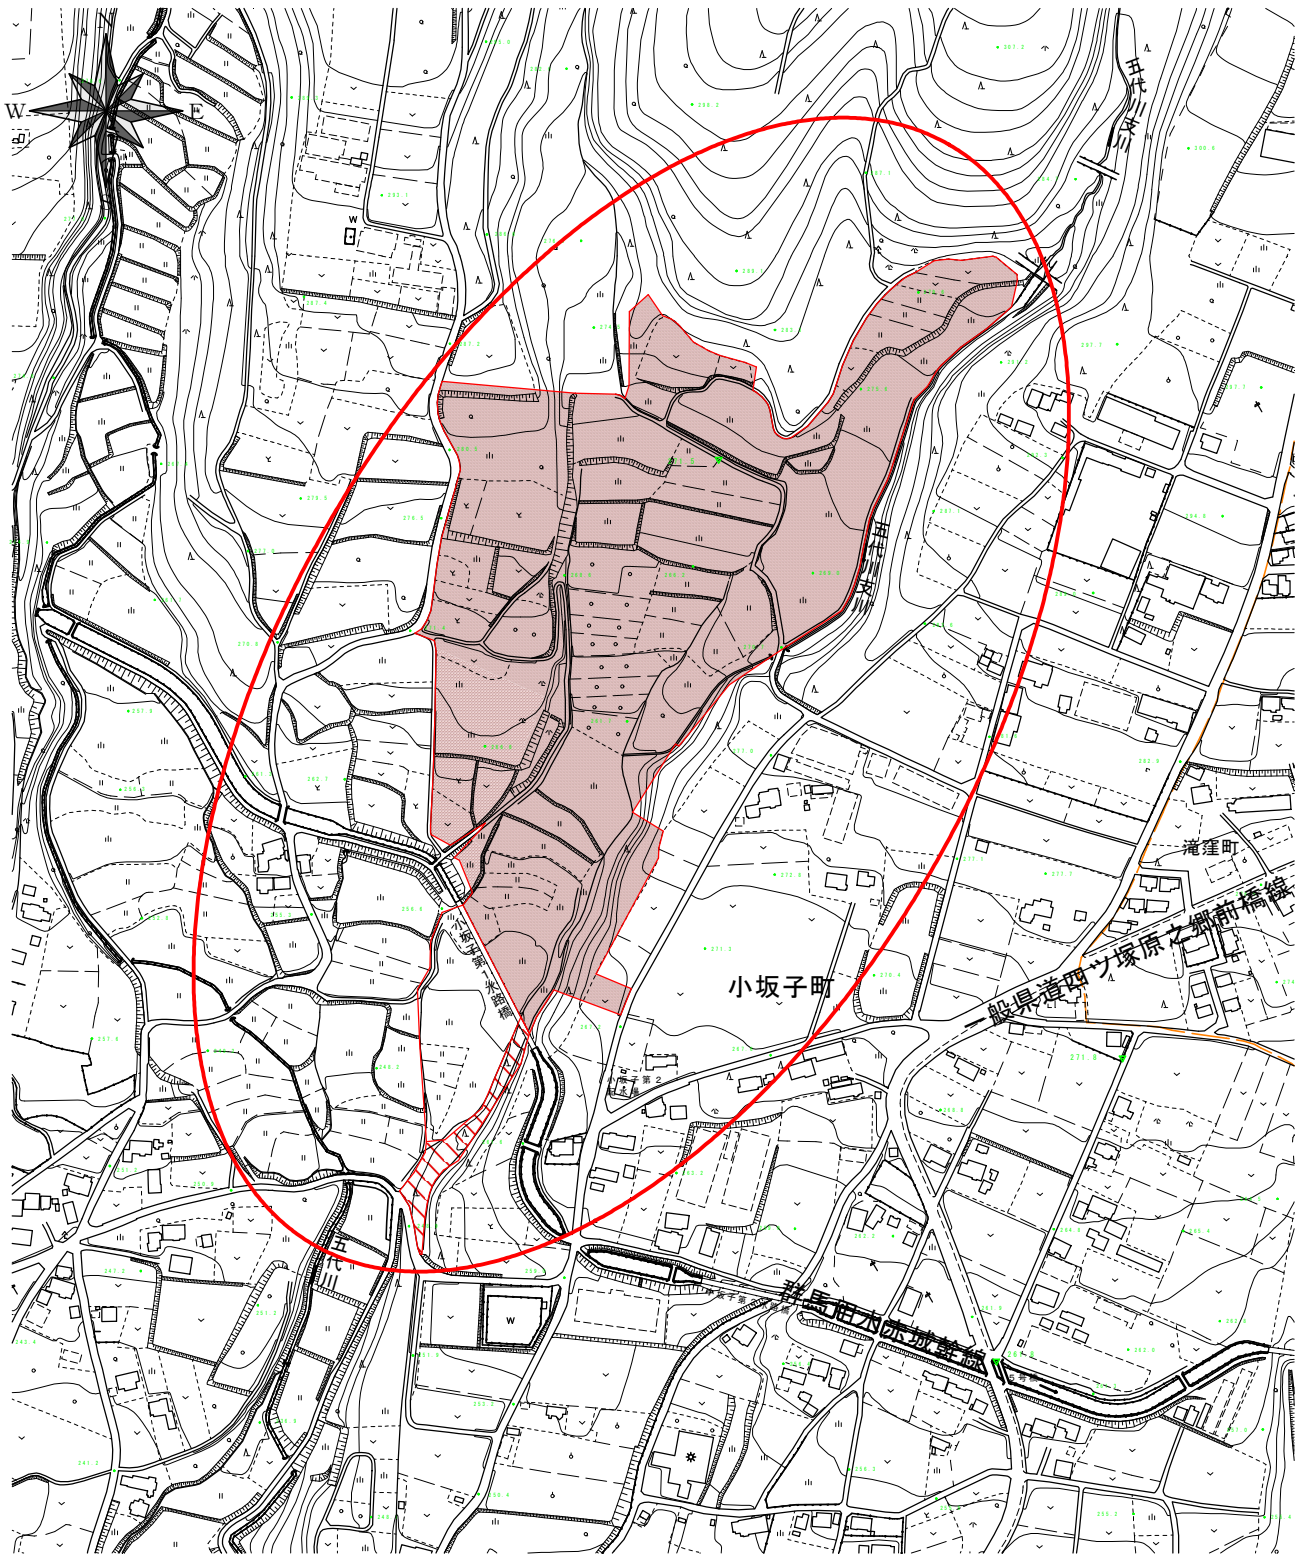

業務箇所

位置図

業務名 前橋市新最終処分場整備事業 生活環境影響調査業務

業務箇所 前橋市 小坂子町 地内

-  建設予定地 (案)
-  放流路予定地