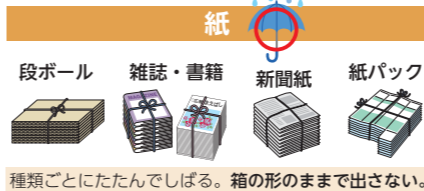

空家の片付け 実家の片付け 引越しの片付け

TEL 027-289-0633

株式会社ワンアクセス

収集は朝8時から始まります。必ず朝8時までに出してください！
収集時間は交通事情等により変動するため、一定ではありません。

前橋市HP
家庭ごみ
分別検索

分別に
迷ったら

Calendar for August showing collection days and categories like '可燃' (Combustible) and '資源' (Resources).

Calendar for September showing collection days and categories like '可燃' (Combustible) and '資源' (Resources).

粗大ごみ戸別収集

ごみ収集課 ☎027-253-1009

- ・1回3点まで(無料) ※予約制
・なるべく自治会単位での粗大ごみ回収をご利用ください。
・戸別収集をした日から2か月間は次の予約はできません。

家電4品目の処分方法

集積場所や粗大ごみ集団回収には出せません

- ①エアコン ②テレビ ③冷蔵庫・冷凍庫 ④洗濯機・衣類乾燥機
自分でリサイクル料金を郵便局で支払い、指定引取場所へ持ち込む
指定引取場所
ウブカタ資源株式会社 ☎027-372-1110 高崎市正観寺町1175

紙・衣類等 (リサイクル庫にも出せます)

紙袋または透明・半透明の袋に入れる。不織布の袋は不可

出せないもの(紙)

特殊加工(防水加工、ビニール加工)された紙、写真、感熱紙、裏カーボン紙、圧着はがき、アルバム、靴・バッグのつめ物、不織布(マスク)、臭いのついた紙