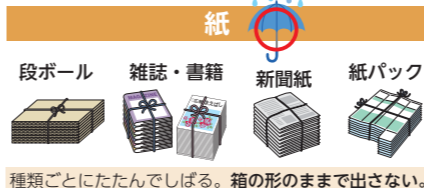

粗大ごみ戸別収集

ごみ収集課 ☎027-253-1009

- ・1回3点まで(無料) ※予約制
- ・なるべく自治会単位での粗大ごみ回収をご利用ください。
- ・戸別収集をした日から2か月間は次の予約はできません。

家電4品目の処分方法

集積場所や粗大ごみ集団回収には出せません

- ①エアコン ②テレビ ③冷蔵庫・冷凍庫 ④洗濯機・衣類乾燥機
- 自分でリサイクル料金を郵便局で支払い、指定引取場所へ持ち込む
- 指定引取場所
ウブカタ資源株式会社 ☎027-372-1110 高崎市正観寺町1175

紙・衣類等 (リサイクル庫にも出せます)

紙袋または透明・半透明の袋に入れる。不織布の袋は不可

出せないもの(紙)

特殊加工(防水加工、ビニール加工)された紙、写真、感熱紙、裏カーボン紙、圧着はがき、アルバム、靴・バッグのつめ物、不織布(マスク)、臭いのついた紙
→可燃の日へ

衣類等

透明・半透明の袋に入れる。一組ずつビニール袋に入れるか、※衣類等の袋に紙類を入れない。左右を靴ひもで結んでから袋に入れる。

出せないもの(衣類等)