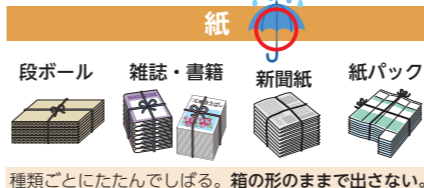

粗大ごみ戸別収集

ごみ収集課 ☎027-253-1009

- ・1回3点まで(無料) ※予約制
- ・なるべく自治会単位での粗大ごみ回収をご利用ください。
- ・戸別収集をした日から2か月間は次の予約はできません。

家電4品目の処分方法

集積場所や粗大ごみ集団回収には出せません

- ①エアコン ②テレビ ③冷蔵庫・冷凍庫 ④洗濯機・衣類乾燥機
- 自分でリサイクル料金を郵便局で支払い、指定引取場所へ持ち込む
- 指定引取場所
ウブカタ資源株式会社 ☎027-372-1110 高崎市正観寺町1175

紙・衣類等 (リサイクル庫にも出せます)

種類ごとにたたんでしぼる。箱の形のままで出さない。

紙袋または透明・半透明の袋に入れる。不織布の袋は不可

出せないもの(紙)

特殊加工(防水加工、ビニール加工)された紙、写真、感熱紙、裏カーボン紙、圧着はがき、アルバム、靴・バッグのつめ物、不織布(マスク)、臭いのついた紙

→可燃の日へ

衣類等

※雨の日、雨予報の日はお出せません。
衣類、バッグ、ぬいぐるみ、靴等