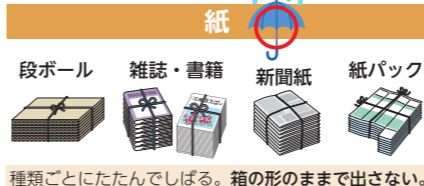

収集は朝8時から始まります。必ず朝8時までに出してください！
収集時間は交通事情等により変動するため、一定ではありません。

前橋市HP
家庭ごみ
分別検索

分別に
迷ったら

8月
AUG

Calendar for August showing collection days and categories like '可燃' (Combustible), '資源' (Resources), '紙・衣類等' (Paper/Clothing), and 'プラ容器' (Plastic Containers).

9月
SEP

Calendar for September showing collection days and categories like '可燃' (Combustible), '資源' (Resources), '紙・衣類等' (Paper/Clothing), and 'プラ容器' (Plastic Containers).

粗大ごみ戸別収集

ごみ収集課 ☎027-253-1009

- ・1回3点まで(無料) ※予約制
  ・なるべく自治会単位での粗大ごみ回収をご利用ください。
  ・戸別収集をした日から2か月間は次の予約はできません。

家電4品目の処分方法

集積場所や粗大ごみ集団回収には出せません

- ①エアコン ②テレビ ③冷蔵庫・冷凍庫 ④洗濯機・衣類乾燥機
  自分でリサイクル料金を郵便局で支払い、指定引取場所へ持ち込む
  指定引取場所
  ウブカタ資源株式会社 ☎027-372-1110 高崎市正観寺町1175

紙・衣類等(リサイクル庫にも出せます)

紙袋または透明・半透明の袋に入れる。不織布の袋は不可
紙・衣類等(リサイクル庫にも出せます)

出せないもの(紙)

特殊加工(防水加工、ビニール加工)された紙、写真、感熱紙、裏カーボン紙、圧着はがき、アルバム、靴・バッグのつめ物、不織布(マスク)、臭いのついた紙

→可燃の日へ